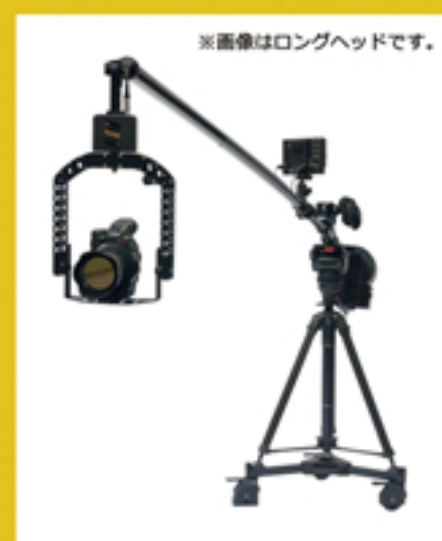

POLECAM

World Leader in Specialist Jibs, Minicams & Accessories

NKL Remote System

- ・支柱部分にリモートヘッドを使用
- ・360°アームが振れる！
- ・超軽量 16kg (NKLコンポーネント)
- ・コンパクトなペリカンケースに収納可能
- ・アーム長の変更が簡単

<<< POLECAM Remote System

海外で行われているスポーツやLIVEイベントで数多く使用されています。支柱部分にリモートヘッドを使用することで、支柱を中心に360°どの方向にもアームを振ることができます。カメラ雲台部分にもリモートヘッドが装備されており、カメラのパン&チルト操作も行うことができます。ジョイスティックシステムにより操作を行います。

レンタル料金 ¥105,000 / Day (税別)

POLECAM Starter Pack >>>

リモートの付かないシンプルなスターターパックもご用意しております。POLECAMは1.5~8mまでの長さに調節可能。精密な電動式リモートコントロールの2軸ヘッドはカーボンチューブにフィットし、シンプルで効果的なクレーン動作をもたらします。

レンタル料金 ¥50,000 / Day (税別)

※画像はロングヘッドです。

※弊社所有のPOLECAMのヘッドはナロータイプです。antelope、IndieCam、I O Industries、Panasonic & ToshibaなどのMinicamやスプリットヘッドカメラに最適です。

株式会社 NKL

〒183-0005 東京都府中市若松町2-30-5 NKLビルディング
TEL: 042-358-0777 / FAX: 042-358-0790

<http://www.nkl.jp>