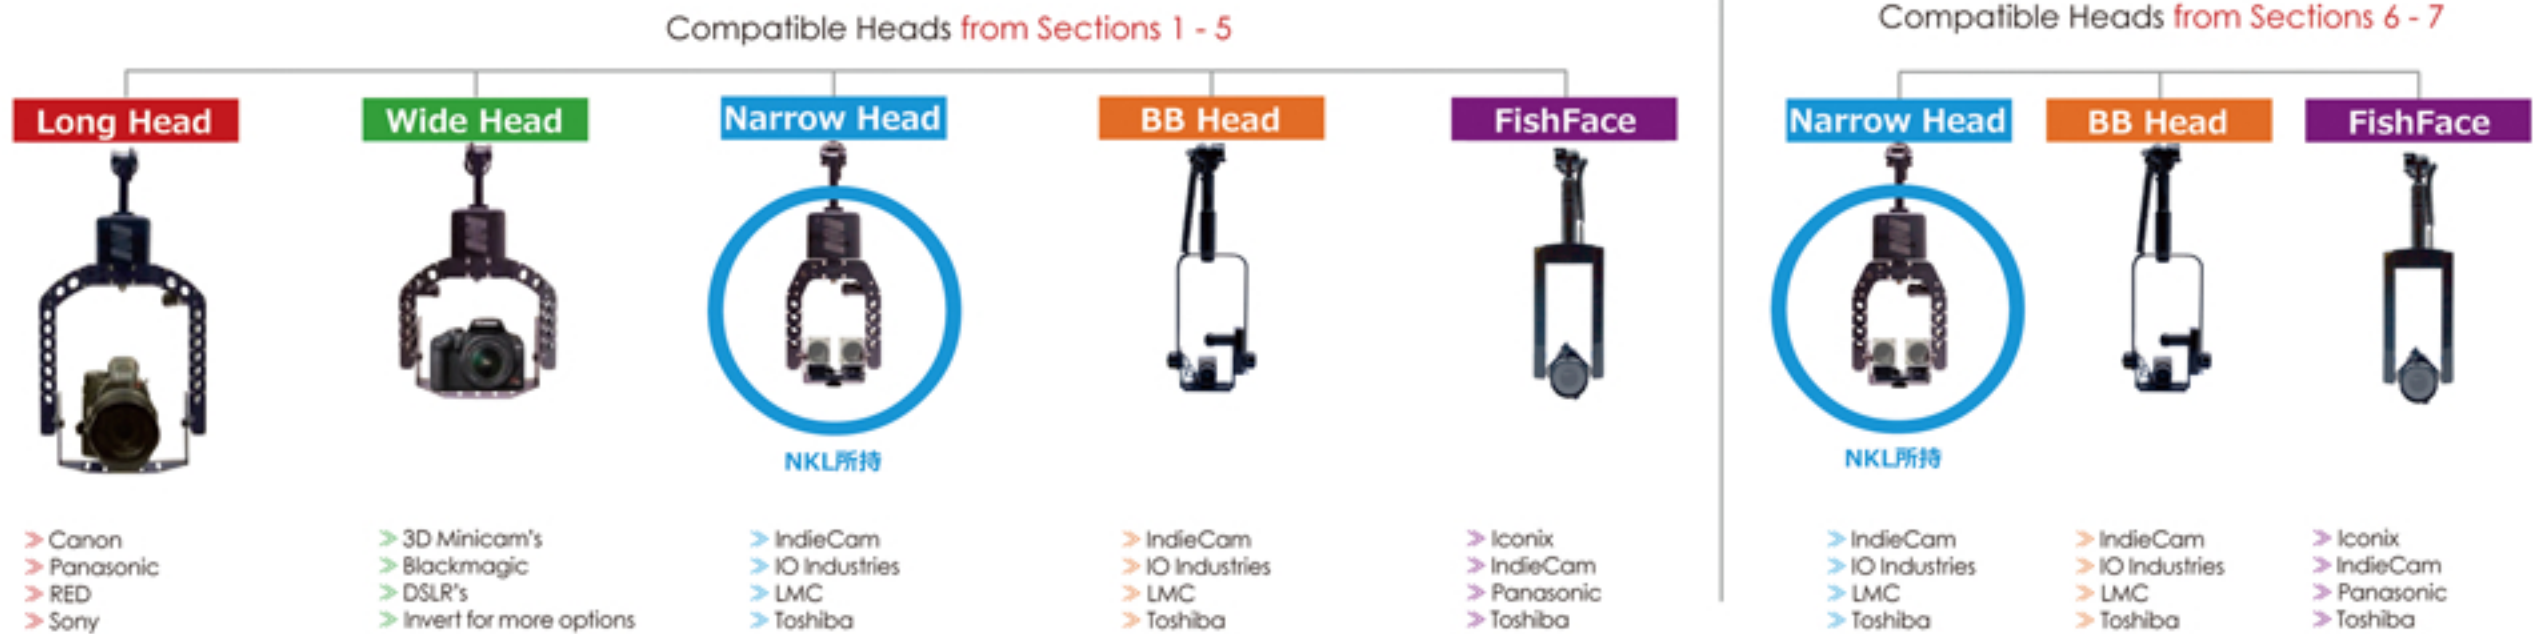

Polecam Starter Pack (PSP/PSP+) Counterweight & Wire Strut Support Guide

Counterweight Loading Guide

Product Code	Description	MAX Payload - 3.5Kg (as recommended by Polecam)					MAX Payload - 2Kg (as recommended by Polecam)	
		1 Carbon Section	2 Carbon Sections	3 Carbon Sections	4 Carbon Sections	5 Carbon Sections	6 Carbon Sections	7 Carbon Sections
PR 012/017	PSP/PSP+ with Long Head	7	15	25	35	45	N/A	N/A
PR 010/015	PSP/PSP+ with Wide Head	7	15	25	35	45	N/A	N/A
PR 011/016	PSP/PSP+ with Narrow Head	7	15	25	35	42	40	50
PR 040	PSP/PSP+ with BB Head	5	12	30	30	37	40	45
PR 030	PSP/PSP+ with FishFace	5	12	15	17	22	30	36

Wire Strut System: PE100/100B/101 (as recommended by Polecam)

Please note:

Counterweights will vary slightly subject to the equipment loaded to the "Backend" (Batteries, RCP's, Interface units etc)