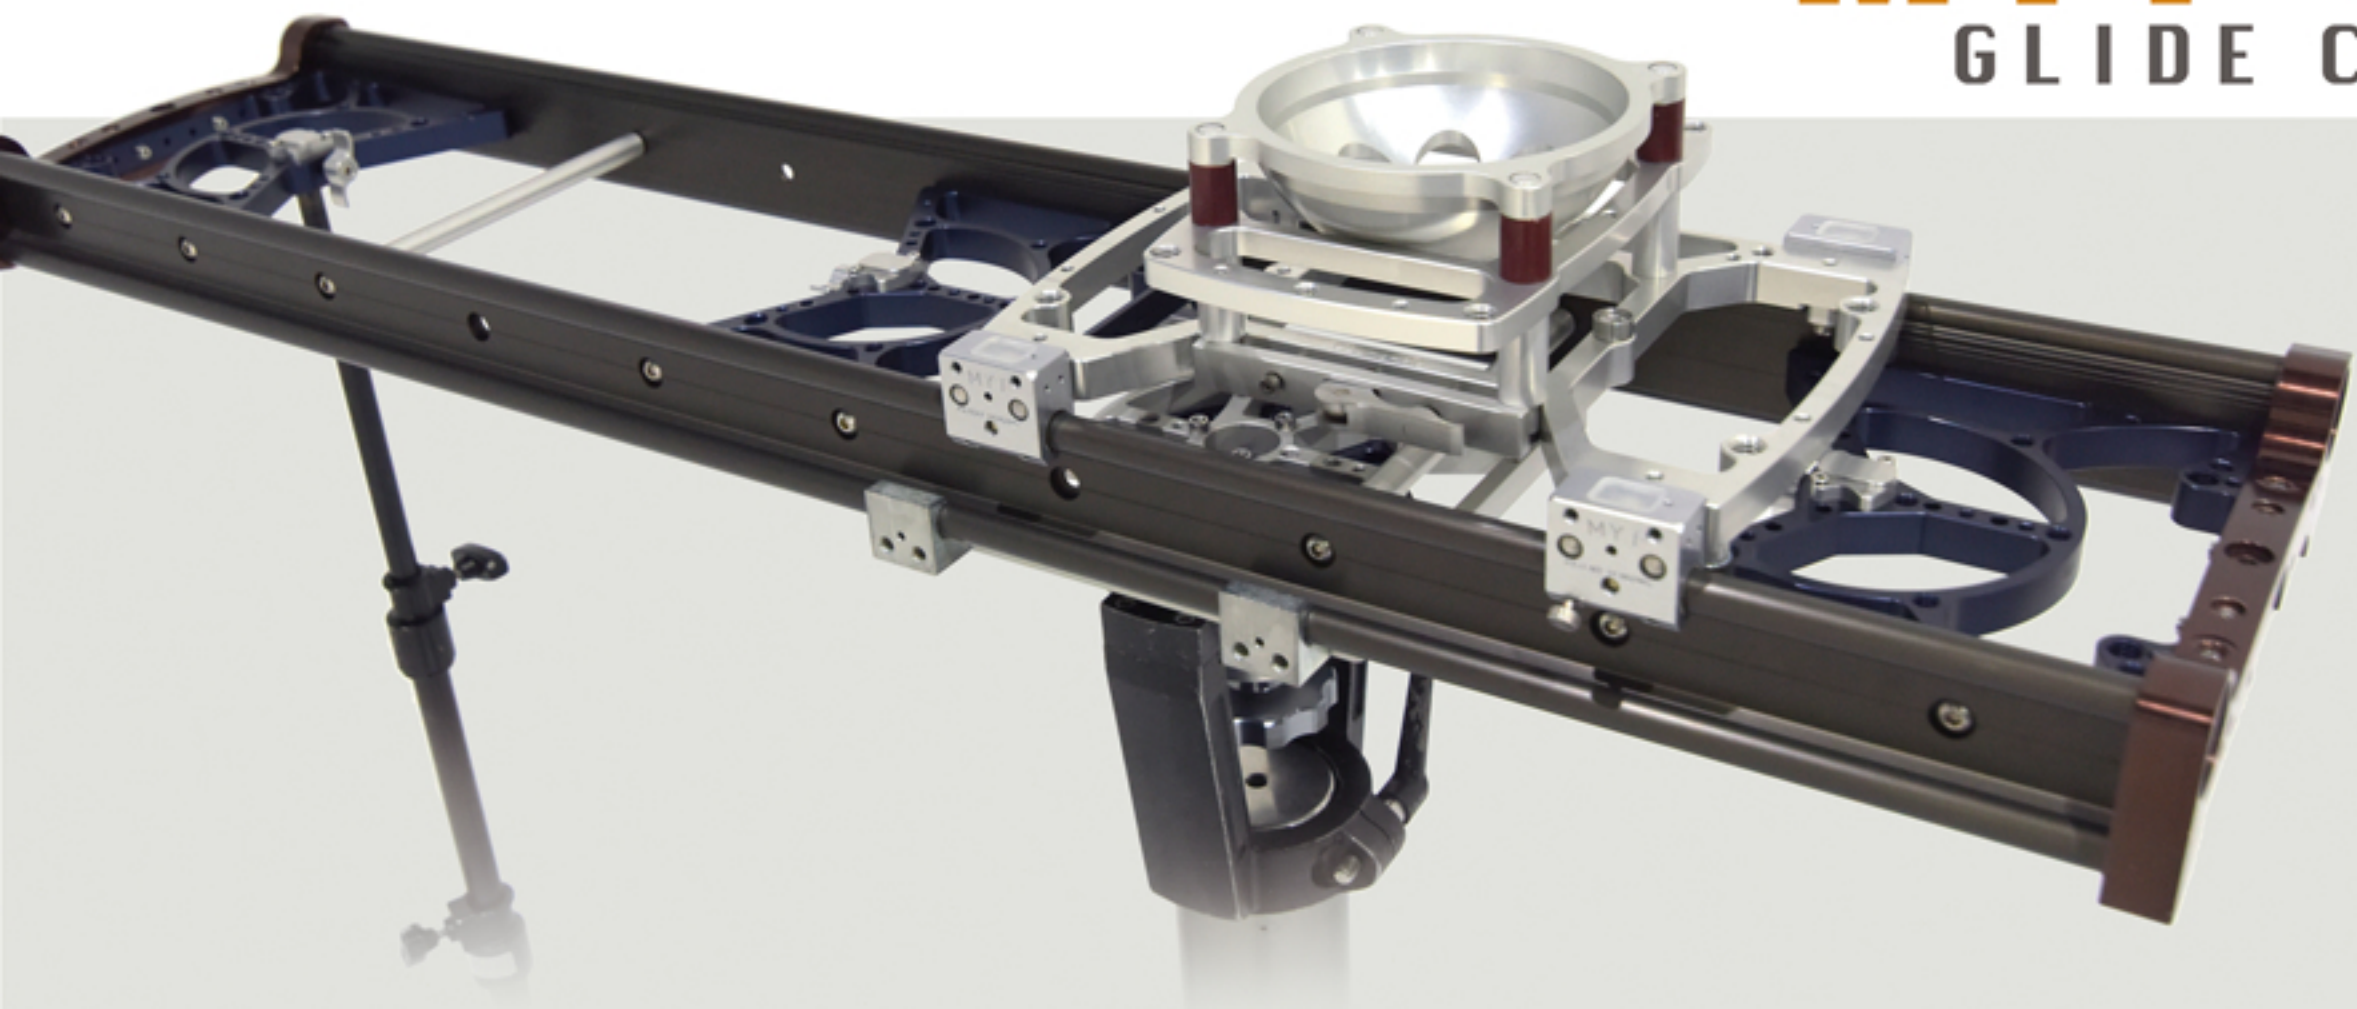

MYT WORKS

MYT SLIDERS

GLIDE Camera Sliders

軽量で持ち運びに便利なポータブルスライダー。7inchレグでローポジション撮影も可能です。防錆性、耐腐食性に優れているのでメンテナンスも簡単。キャスター付き専用ケースが付属します。

サイズ : 123.5×29×8 cm
レール幅 : 22.9 cm
耐荷重 : 68 kg
本体重量 : 8.3 kg
可動域 : 86.4 cm
ボール径 : 150Φ

販売価格 : オープン
レンタル価格 : ¥10,000/1day(税抜)

7inchレグと専用アダプター付き

取り付けマウントは150Φボール

持ち運びに便利なキャスター付き専用ケース

キャリッジ部分

お問い合わせはこちら

株式会社 NKL

〒183-0005 東京都府中市若松町2-30-5 NKLビルディング
TEL: 042-358-0777 / FAX: 042-358-0790