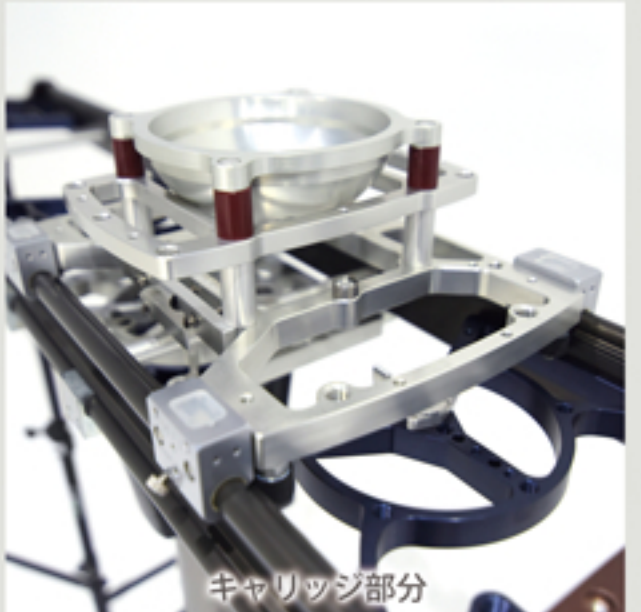

MYT WORKS

MYT SLIDERS

GLIDE Camera Sliders

軽量で持ち運びに便利なポータブルスライダー。7inchレグでローポジション撮影も可能です。防錆性、耐腐食性に優れているのでメンテナンスも簡単。キャスター付き専用ケースが付属します。

サイズ : 123.5×29×8 cm
レール幅 : 22.9 cm
耐荷重 : 68 kg
本体重量 : 8.3 kg
可動域 : 86.4 cm
ボール径 : 150Φ

販売価格 : オープン
レンタル価格 : ¥10,000/1day(税抜)

7inchレグと専用アダプター付き

取り付けマウントは150Φボール

持ち運びに便利なキャスター付き専用ケース

キャリッジ部分

お問い合わせはこちら

株式会社 NKL

〒183-0005 東京都府中市若松町2-30-5 NKLビルディング
TEL: 042-358-0777 / FAX: 042-358-0790