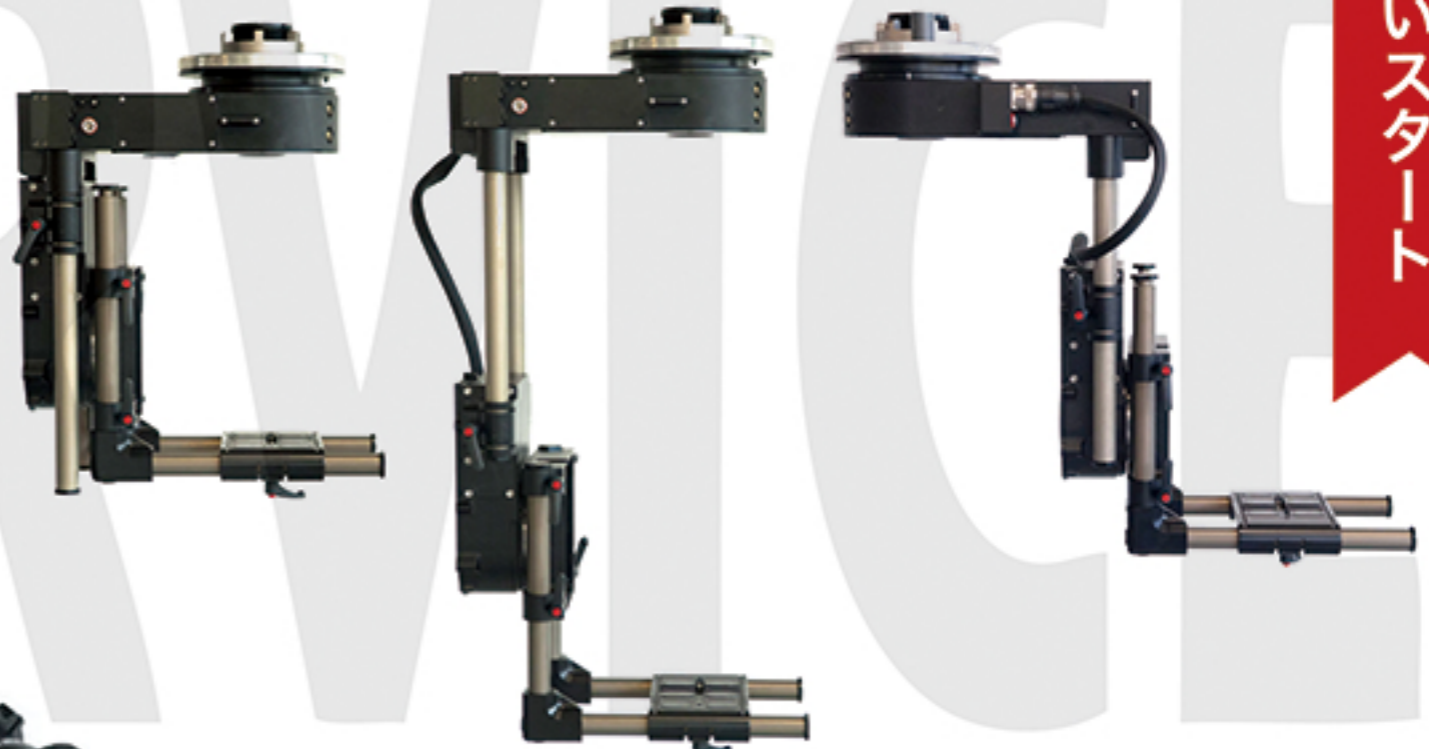

# Mini Scorpio EZ Head

"the best of the Mini make it EASY (EZ)"

レンタル

110,000円 (税抜価格100,000円) /1day

オペレーター・車両料金別途

新規取扱いスタート

本体重量13.5kgまで軽減、耐荷重は45kgをキープ!

本体重量 : 13.5 kg

最大搭載重量 : 最大45 kg

パン・チルト360°

最大速度 : 2.5秒 / 360°

HDおよびカメラ用電源 : 12V / 12.5A

DC24V~35V電源またはバッテリー駆動

2軸のモジュラーヘッドはツール不要で素早くサイズ変更が可能

両軸の中央にケーブルを通すための穴を設計

カメラプレートは内側または外側に取り付け可能

RS-485ケーブルまたはWiFi (2.4GHz) で、最大500mの距離から操作可能

Scorpio Focus使用時はフォーカス、アイリス、ズームがプログラム可能

リミット、スピード、およびダンピングの調整が可能

お問い合わせはこちら

株式会社 NKL

〒183-0005 東京都府中市若松町2-30-5 NKLビルディング  
TEL: 042-358-0777 / FAX: 042-358-0790