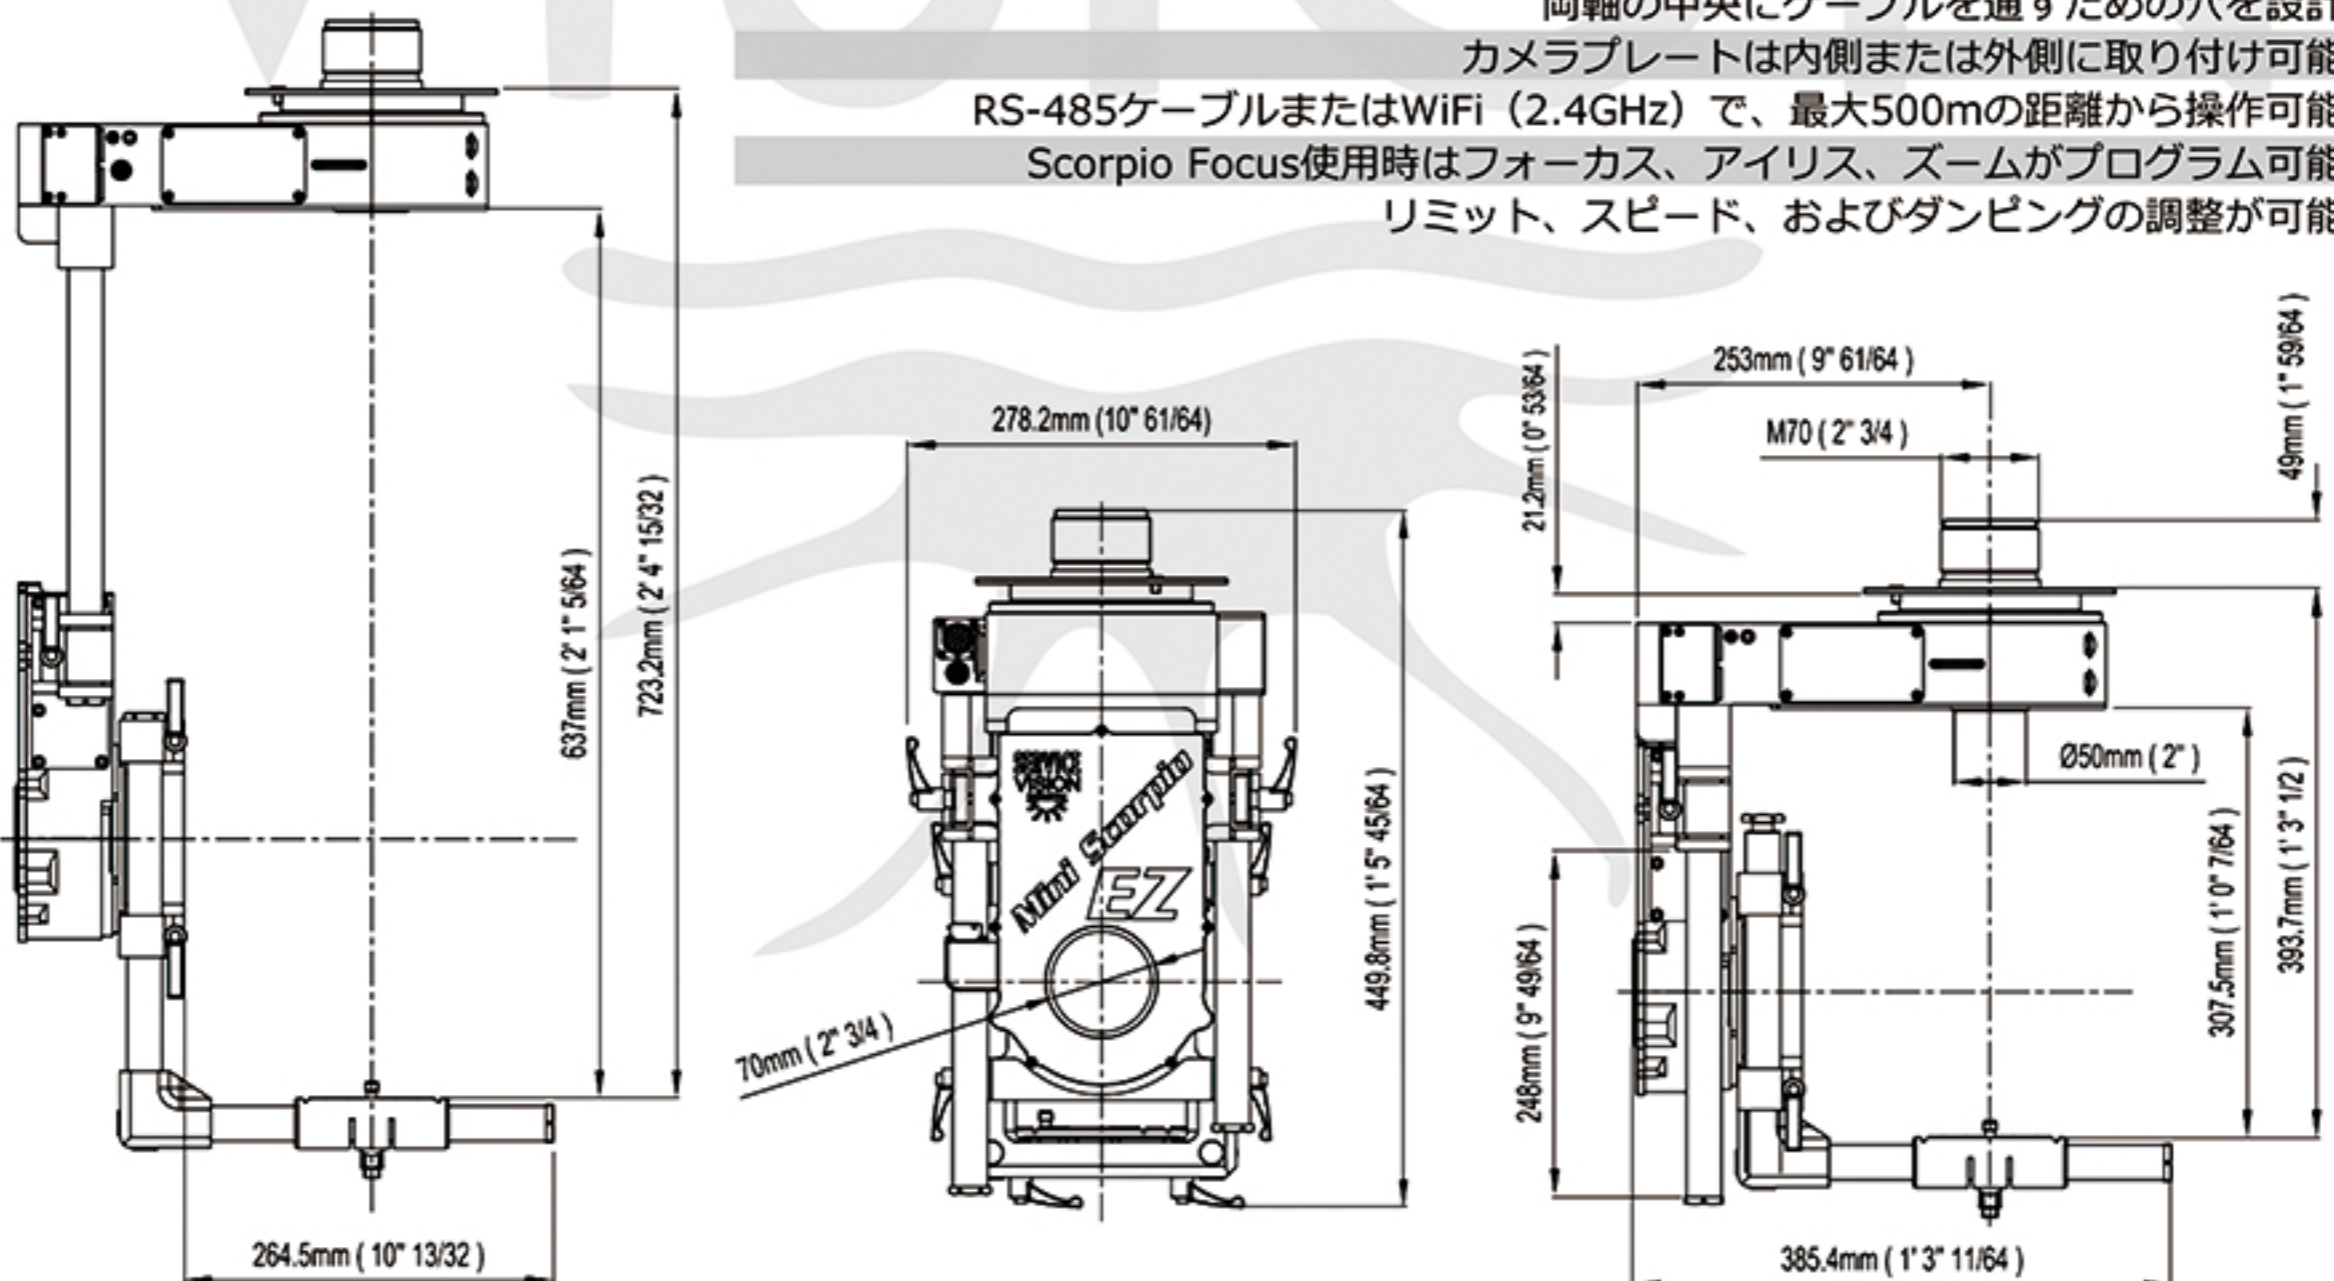

本体重量13.5kgまで軽減、耐荷重は45kgをキープ!

本体重量 : 13.5 kg

最大搭載重量 : 最大45 kg

パン・チルト360°

最大速度 : 2.5秒 / 360°

HDおよびカメラ用電源 : 12V / 12.5A

DC24V~35V電源またはバッテリー駆動

2軸のモジュラーヘッドはツール不要で素早くサイズ変更が可能

両軸の中央にケーブルを通すための穴を設計

カメラプレートは内側または外側に取り付け可能

RS-485ケーブルまたはWiFi (2.4GHz) で、最大500mの距離から操作可能

Scorpio Focus使用時はフォーカス、アイリス、ズームがプログラム可能

リミット、スピード、およびダンピングの調整が可能