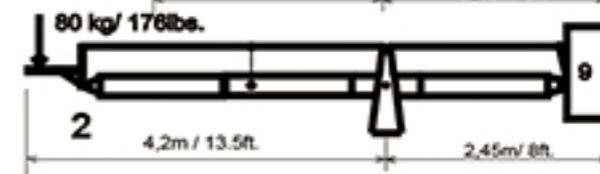

**Foxy PRO Crane System:**

**Trapezoid**

**Rear side**

**Front side**

**Foxy PRO Platform Versions:**

max. Height/Höhe: 3,7m(12ft.)

max. Height/Höhe: 4,9m(16ft.)

max. Height/Höhe: 4,9m(16ft.)

max. Height/Höhe: 6,1m(20ft.)

max. Height/Höhe: 7,3m(24ft.)

**Foxy PRO Remote Versions:**

max. Height 3,7m(12ft.)

max. Height 4,9m(16ft.)

max. Height 4,9m(16ft.)

max. Height 6,1m(20ft.)

max. Height 6,1m(20ft.)

max. Height 7,4m(24.3ft.)

max. Height/Höhe: 8,6m(28.3ft.)

max. Height/Höhe: 9,8m(32.3ft.)

max. Height/Höhe: 11,1m(36.5ft.)

max. Height/Höhe: 10,5m(34.6ft.)

max. Height/Höhe: 12,3m(40.5ft.)

max. Height/Höhe: 11,8m(39ft.)