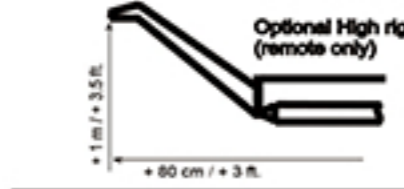

**Foxy PRO Crane System:**

**Trapezoid**

**Rear side**

**Front side**

**Foxy PRO Platform Versions:**

max. Height/Höhe: 3,7m(12ft.)

max. Height/Höhe: 4,9m(16ft.)

max. Height/Höhe: 4,9m(16ft.)

max. Height/Höhe: 6,1m(20ft.)

max. Height/Höhe: 7,3m(24ft.)

**Foxy PRO Remote Versions:**

max. Height 3,7m(12ft.)

max. Height 4,9m(16ft.)

max. Height 4,9m(16ft.)

max. Height 6,1m(20ft.)

max. Height 6,1m(20ft.)

max. Height 7,4m(24.3ft.)

max. Height/Höhe: 8,6m(28.3ft.)

max. Height/Höhe: 9,8m(32.3ft.)

max. Height/Höhe: 11,1m(36.5ft.)

max. Height/Höhe: 10,5m(34.6ft.)

max. Height/Höhe: 12,3m(40.5ft.)

max. Height/Höhe: 11,8m(39ft.)