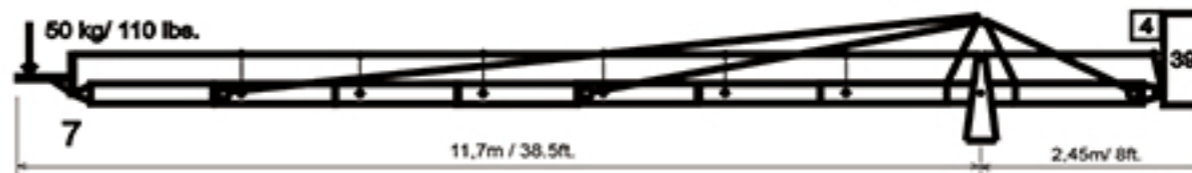

**Foxy PRO Crane System:**

**Trapezoid**

**Rear side**

**Front side**

**Foxy PRO Platform Versions:**

max. Height/Höhe: 3,7m(12ft.)

max. Height/Höhe: 4,9m(16ft.)

max. Height/Höhe: 4,9m(16ft.)

max. Height/Höhe: 6,1m(20ft.)

max. Height/Höhe: 7,3m(24ft.)

**Foxy PRO Remote Versions:**

max. Height 3,7m(12ft.)

max. Height 4,9m(16ft.)

max. Height 4,9m(16ft.)

max. Height 6,1m(20ft.)

max. Height 6,1m(20ft.)

max. Height 7,4m(24.3ft.)

max. Height/Höhe: 8,6m(28.3ft.)

max. Height/Höhe: 9,8m(32.3ft.)

max. Height/Höhe: 11,1m(36.5ft.)

max. Height/Höhe: 10,5m(34.6ft.)

max. Height/Höhe: 12,3m(40.5ft.)

max. Height/Höhe: 11,8m(39ft.)