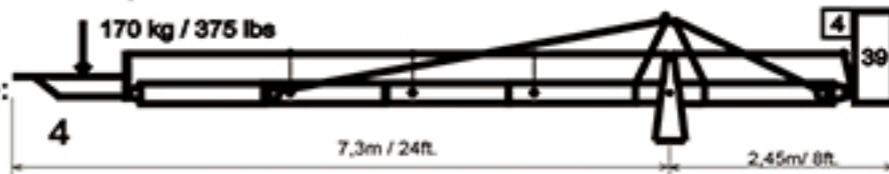

**Foxy PRO Crane System:**

**Trapezoid**

**Rear side**

**Front side**

**Foxy PRO Platform Versions:**

max. Height/Höhe: 3,7m(12ft.)

max. Height/Höhe: 4,9m(16ft.)

max. Height/Höhe: 4,9m(16ft.)

max. Height/Höhe: 6,1m(20ft.)

max. Height/Höhe: 7,3m(24ft.)

**Foxy PRO Remote Versions:**

max. Height 3,7m(12ft.)

max. Height 4,9m(16ft.)

max. Height 4,9m(16ft.)

max. Height 6,1m(20ft.)

max. Height 6,1m(20ft.)

max. Height 7,4m(24.3ft.)

max. Height/Höhe: 8,6m(28.3ft.)

max. Height/Höhe: 9,8m(32.3ft.)

max. Height/Höhe: 11,1m(36.5ft.)

max. Height/Höhe: 10,5m(34.6ft.)

max. Height/Höhe: 12,3m(40.5ft.)

max. Height/Höhe: 11,8m(39ft.)