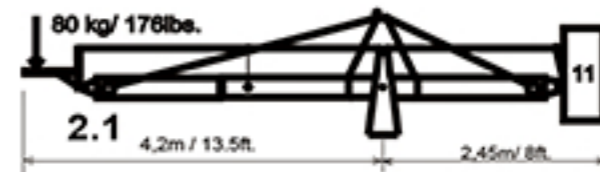

**Foxy PRO Crane System:**

**Trapezoid**

**Rear side**

**Front side**

**Foxy PRO Platform Versions:**

max. Height/Höhe: 3,7m(12ft.)

max. Height/Höhe: 4,9m(16ft.)

max. Height/Höhe: 4,9m(16ft.)

max. Height/Höhe: 6,1m(20ft.)

max. Height/Höhe: 7,3m(24ft.)

**Foxy PRO Remote Versions:**

max. Height 3,7m(12ft.)

max. Height 4,9m(16ft.)

max. Height 4,9m(16ft.)

max. Height 6,1m(20ft.)

max. Height 6,1m(20ft.)

max. Height 7,4m(24.3ft.)

max. Height/Höhe: 8,6m(28.3ft.)

max. Height/Höhe: 9,8m(32.3ft.)

max. Height/Höhe: 11,1m(36.5ft.)

max. Height/Höhe: 10,5m(34.6ft.)

max. Height/Höhe: 12,3m(40.5ft.)

max. Height/Höhe: 11,8m(39ft.)