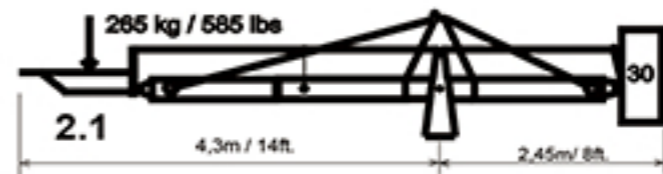

**Foxy PRO Crane System:**

**Trapezoid**

**Rear side**

**Front side**

**Foxy PRO Platform Versions:**

max. Height/Höhe: 3,7m(12ft.)

max. Height/Höhe: 4,9m(16ft.)

max. Height/Höhe: 4,9m(16ft.)

max. Height/Höhe: 6,1m(20ft.)

max. Height/Höhe: 7,3m(24ft.)

**Foxy PRO Remote Versions:**

max. Height 3,7m(12ft.)

max. Height 4,9m(16ft.)

max. Height 4,9m(16ft.)

max. Height 6,1m(20ft.)

max. Height 6,1m(20ft.)

max. Height 7,4m(24.3ft.)

max. Height/Höhe: 8,6m(28.3ft.)

max. Height/Höhe: 9,8m(32.3ft.)

max. Height/Höhe: 11,1m(36.5ft.)

max. Height/Höhe: 10,5m(34.6ft.)

max. Height/Höhe: 12,3m(40.5ft.)

max. Height/Höhe: 11,8m(39ft.)