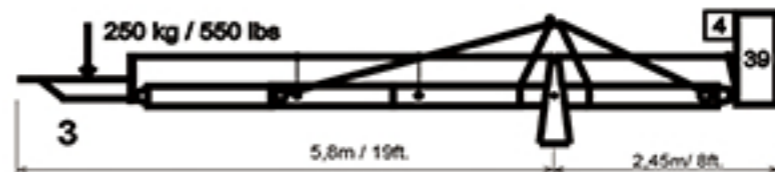

**Foxy PRO Crane System:**

**Trapezoid**

**Rear side**

**Front side**

**Foxy PRO Platform Versions:**

max. Height/Höhe: 3,7m(12ft.)

max. Height/Höhe: 4,9m(16ft.)

max. Height/Höhe: 4,9m(16ft.)

max. Height/Höhe: 6,1m(20ft.)

max. Height/Höhe: 7,3m(24ft.)

**Foxy PRO Remote Versions:**

max. Height 3,7m(12ft.)

max. Height 4,9m(16ft.)

max. Height 4,9m(16ft.)

max. Height 6,1m(20ft.)

max. Height 6,1m(20ft.)

max. Height 7,4m(24.3ft.)

max. Height/Höhe: 8,6m(28.3ft.)

max. Height/Höhe: 9,8m(32.3ft.)

max. Height/Höhe: 11,1m(36.5ft.)

max. Height/Höhe: 10,5m(34.6ft.)

max. Height/Höhe: 12,3m(40.5ft.)

max. Height/Höhe: 11,8m(39ft.)