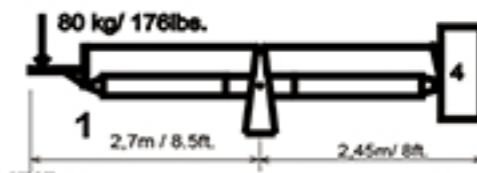

**Foxy PRO Crane System:**

**Trapezoid**

**Rear side**

**Front side**

**Foxy PRO Platform Versions:**

max. Height/Höhe: 3,7m(12ft.)

max. Height/Höhe: 4,9m(16ft.)

max. Height/Höhe: 4,9m(16ft.)

max. Height/Höhe: 6,1m(20ft.)

max. Height/Höhe: 7,3m(24ft.)

**Foxy PRO Remote Versions:**

max. Height 3,7m(12ft.)

max. Height 4,9m(16ft.)

max. Height 4,9m(16ft.)

max. Height 6,1m(20ft.)

max. Height 6,1m(20ft.)

max. Height 7,4m(24.3ft.)

max. Height/Höhe: 8,6m(28.3ft.)

max. Height/Höhe: 9,8m(32.3ft.)

max. Height/Höhe: 11,1m(36.5ft.)

max. Height/Höhe: 10,5m(34.6ft.)

max. Height/Höhe: 12,3m(40.5ft.)

max. Height/Höhe: 11,8m(39ft.)