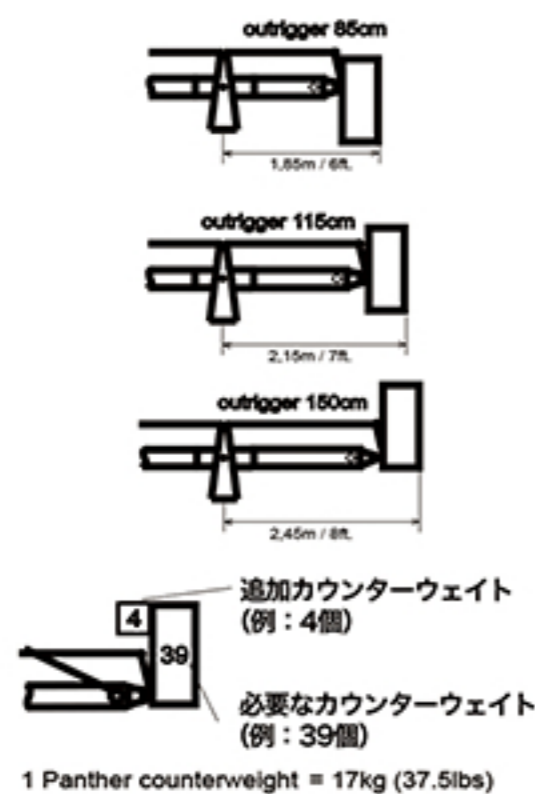

**Foxy PRO Crane System:**

**Trapezoid**

**Rear side**

**Front side**

**Foxy PRO Platform Versions:**

max. Height/Höhe: 3,7m(12ft.)

max. Height/Höhe: 4,9m(16ft.)

max. Height/Höhe: 4,9m(16ft.)

max. Height/Höhe: 6,1m(20ft.)

max. Height/Höhe: 7,3m(24ft.)

**Foxy PRO Remote Versions:**

max. Height 3,7m(12ft.)

max. Height 4,9m(16ft.)

max. Height 4,9m(16ft.)

max. Height 6,1m(20ft.)

max. Height 6,1m(20ft.)

max. Height 7,4m(24.3ft.)

max. Height/Höhe: 8,6m(28.3ft.)

max. Height/Höhe: 9,8m(32.3ft.)

max. Height/Höhe: 11,1m(36.5ft.)

max. Height/Höhe: 10,5m(34.6ft.)

max. Height/Höhe: 12,3m(40.5ft.)

max. Height/Höhe: 11,8m(39ft.)