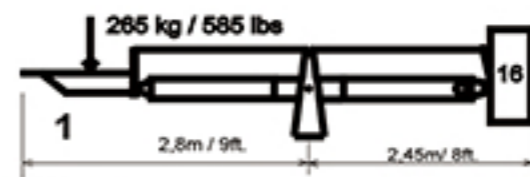

**Foxy PRO Crane System:**

**Trapezoid**

**Rear side**

**Front side**

**Foxy PRO Platform Versions:**

max. Height/Höhe: 3,7m(12ft.)

max. Height/Höhe: 4,9m(16ft.)

max. Height/Höhe: 4,9m(16ft.)

max. Height/Höhe: 6,1m(20ft.)

max. Height/Höhe: 7,3m(24ft.)

**Foxy PRO Remote Versions:**

max. Height 3,7m(12ft.)

max. Height 4,9m(16ft.)

max. Height 4,9m(16ft.)

max. Height 6,1m(20ft.)

max. Height 6,1m(20ft.)

max. Height 7,4m(24.3ft.)

max. Height/Höhe: 8,6m(28.3ft.)

max. Height/Höhe: 9,8m(32.3ft.)

max. Height/Höhe: 11,1m(36.5ft.)

max. Height/Höhe: 10,5m(34.6ft.)

max. Height/Höhe: 12,3m(40.5ft.)

max. Height/Höhe: 11,8m(39ft.)