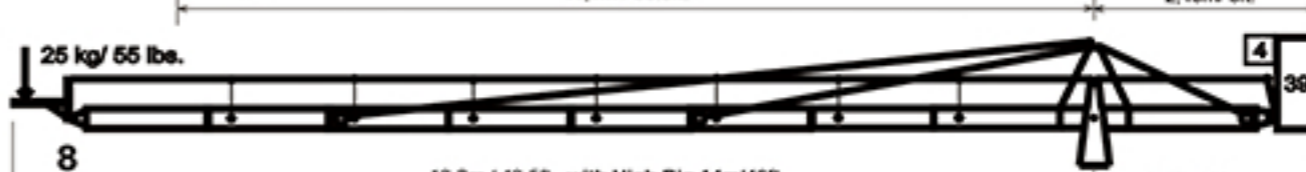

**Foxy PRO Crane System:**

**Trapezoid**

**Rear side**

**Front side**

**Foxy PRO Platform Versions:**

max. Height/Höhe: 3,7m(12ft.)

max. Height/Höhe: 4,9m(16ft.)

max. Height/Höhe: 4,9m(16ft.)

max. Height/Höhe: 6,1m(20ft.)

max. Height/Höhe: 7,3m(24ft.)

**Foxy PRO Remote Versions:**

max. Height 3,7m(12ft.)

max. Height 4,9m(16ft.)

max. Height 4,9m(16ft.)

max. Height 6,1m(20ft.)

max. Height 6,1m(20ft.)

max. Height 7,4m(24.3ft.)

max. Height/Höhe: 8,6m(28.3ft.)

max. Height/Höhe: 9,8m(32.3ft.)

max. Height/Höhe: 11,1m(36.5ft.)

max. Height/Höhe: 10,5m(34.6ft.)

max. Height/Höhe: 12,3m(40.5ft.)

max. Height/Höhe: 11,8m(39ft.)