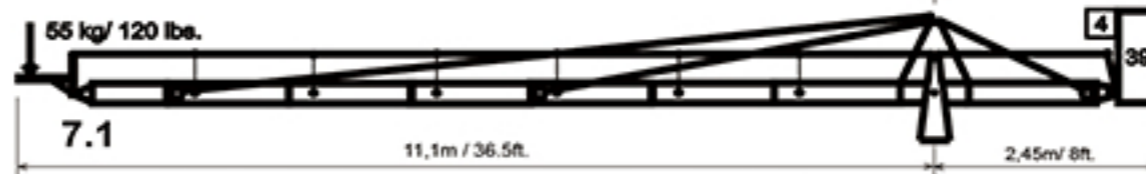

**Foxy PRO Crane System:**

**Trapezoid**

**Rear side**

**Front side**

**Foxy PRO Platform Versions:**

max. Height/Höhe: 3,7m(12ft.)

max. Height/Höhe: 4,9m(16ft.)

max. Height/Höhe: 4,9m(16ft.)

max. Height/Höhe: 6,1m(20ft.)

max. Height/Höhe: 7,3m(24ft.)

**Foxy PRO Remote Versions:**

max. Height 3,7m(12ft.)

max. Height 4,9m(16ft.)

max. Height 4,9m(16ft.)

max. Height 6,1m(20ft.)

max. Height 6,1m(20ft.)

max. Height 7,4m(24.3ft.)

max. Height/Höhe: 8,6m(28.3ft.)

max. Height/Höhe: 9,8m(32.3ft.)

max. Height/Höhe: 11,1m(36.5ft.)

max. Height/Höhe: 10,5m(34.6ft.)

max. Height/Höhe: 12,3m(40.5ft.)

max. Height/Höhe: 11,8m(39ft.)