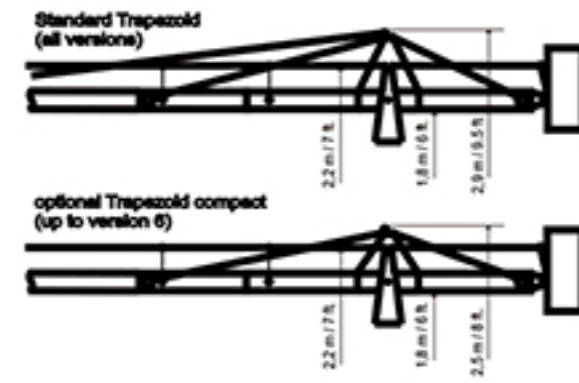

**Foxy PRO Crane System:**

**Trapezoid**

**Rear side**

**Front side**

**Foxy PRO Platform Versions:**

max. Height/Höhe: 3,7m(12ft.)

max. Height/Höhe: 4,9m(16ft.)

max. Height/Höhe: 4,9m(16ft.)

max. Height/Höhe: 6,1m(20ft.)

max. Height/Höhe: 7,3m(24ft.)

**Foxy PRO Remote Versions:**

max. Height 3,7m(12ft.)

max. Height 4,9m(16ft.)

max. Height 4,9m(16ft.)

max. Height 6,1m(20ft.)

max. Height 6,1m(20ft.)

max. Height 7,4m(24.3ft.)

max. Height/Höhe: 8,6m(28.3ft.)

max. Height/Höhe: 9,8m(32.3ft.)

max. Height/Höhe: 11,1m(36.5ft.)

max. Height/Höhe: 10,5m(34.6ft.)

max. Height/Höhe: 12,3m(40.5ft.)

max. Height/Höhe: 11,8m(39ft.)