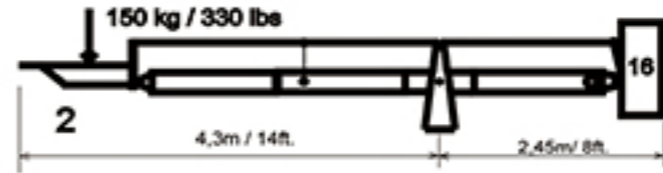

**Foxy PRO Crane System:**

**Trapezoid**

**Rear side**

**Front side**

**Foxy PRO Platform Versions:**

max. Height/Höhe: 3,7m(12ft.)

max. Height/Höhe: 4,9m(16ft.)

max. Height/Höhe: 4,9m(16ft.)

max. Height/Höhe: 6,1m(20ft.)

max. Height/Höhe: 7,3m(24ft.)

**Foxy PRO Remote Versions:**

max. Height 3,7m(12ft.)

max. Height 4,9m(16ft.)

max. Height 4,9m(16ft.)

max. Height 6,1m(20ft.)

max. Height 6,1m(20ft.)

max. Height 7,4m(24.3ft.)

max. Height/Höhe: 8,6m(28.3ft.)

max. Height/Höhe: 9,8m(32.3ft.)

max. Height/Höhe: 11,1m(36.5ft.)

max. Height/Höhe: 10,5m(34.6ft.)

max. Height/Höhe: 12,3m(40.5ft.)

max. Height/Höhe: 11,8m(39ft.)