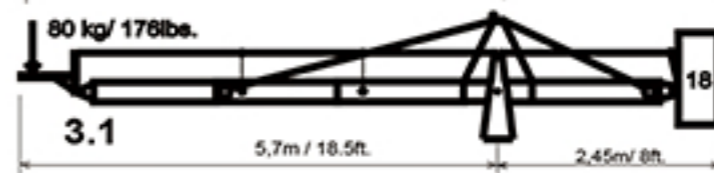

**Foxy PRO Crane System:**

**Trapezoid**

**Rear side**

**Front side**

**Foxy PRO Platform Versions:**

max. Height/Höhe: 3,7m(12ft.)

max. Height/Höhe: 4,9m(16ft.)

max. Height/Höhe: 4,9m(16ft.)

max. Height/Höhe: 6,1m(20ft.)

max. Height/Höhe: 7,3m(24ft.)

**Foxy PRO Remote Versions:**

max. Height 3,7m(12ft.)

max. Height 4,9m(16ft.)

max. Height 4,9m(16ft.)

max. Height 6,1m(20ft.)

max. Height 6,1m(20ft.)

max. Height 7,4m(24.3ft.)

max. Height/Höhe: 8,6m(28.3ft.)

max. Height/Höhe: 9,8m(32.3ft.)

max. Height/Höhe: 11,1m(36.5ft.)

max. Height/Höhe: 10,5m(34.6ft.)

max. Height/Höhe: 12,3m(40.5ft.)

max. Height/Höhe: 11,8m(39ft.)