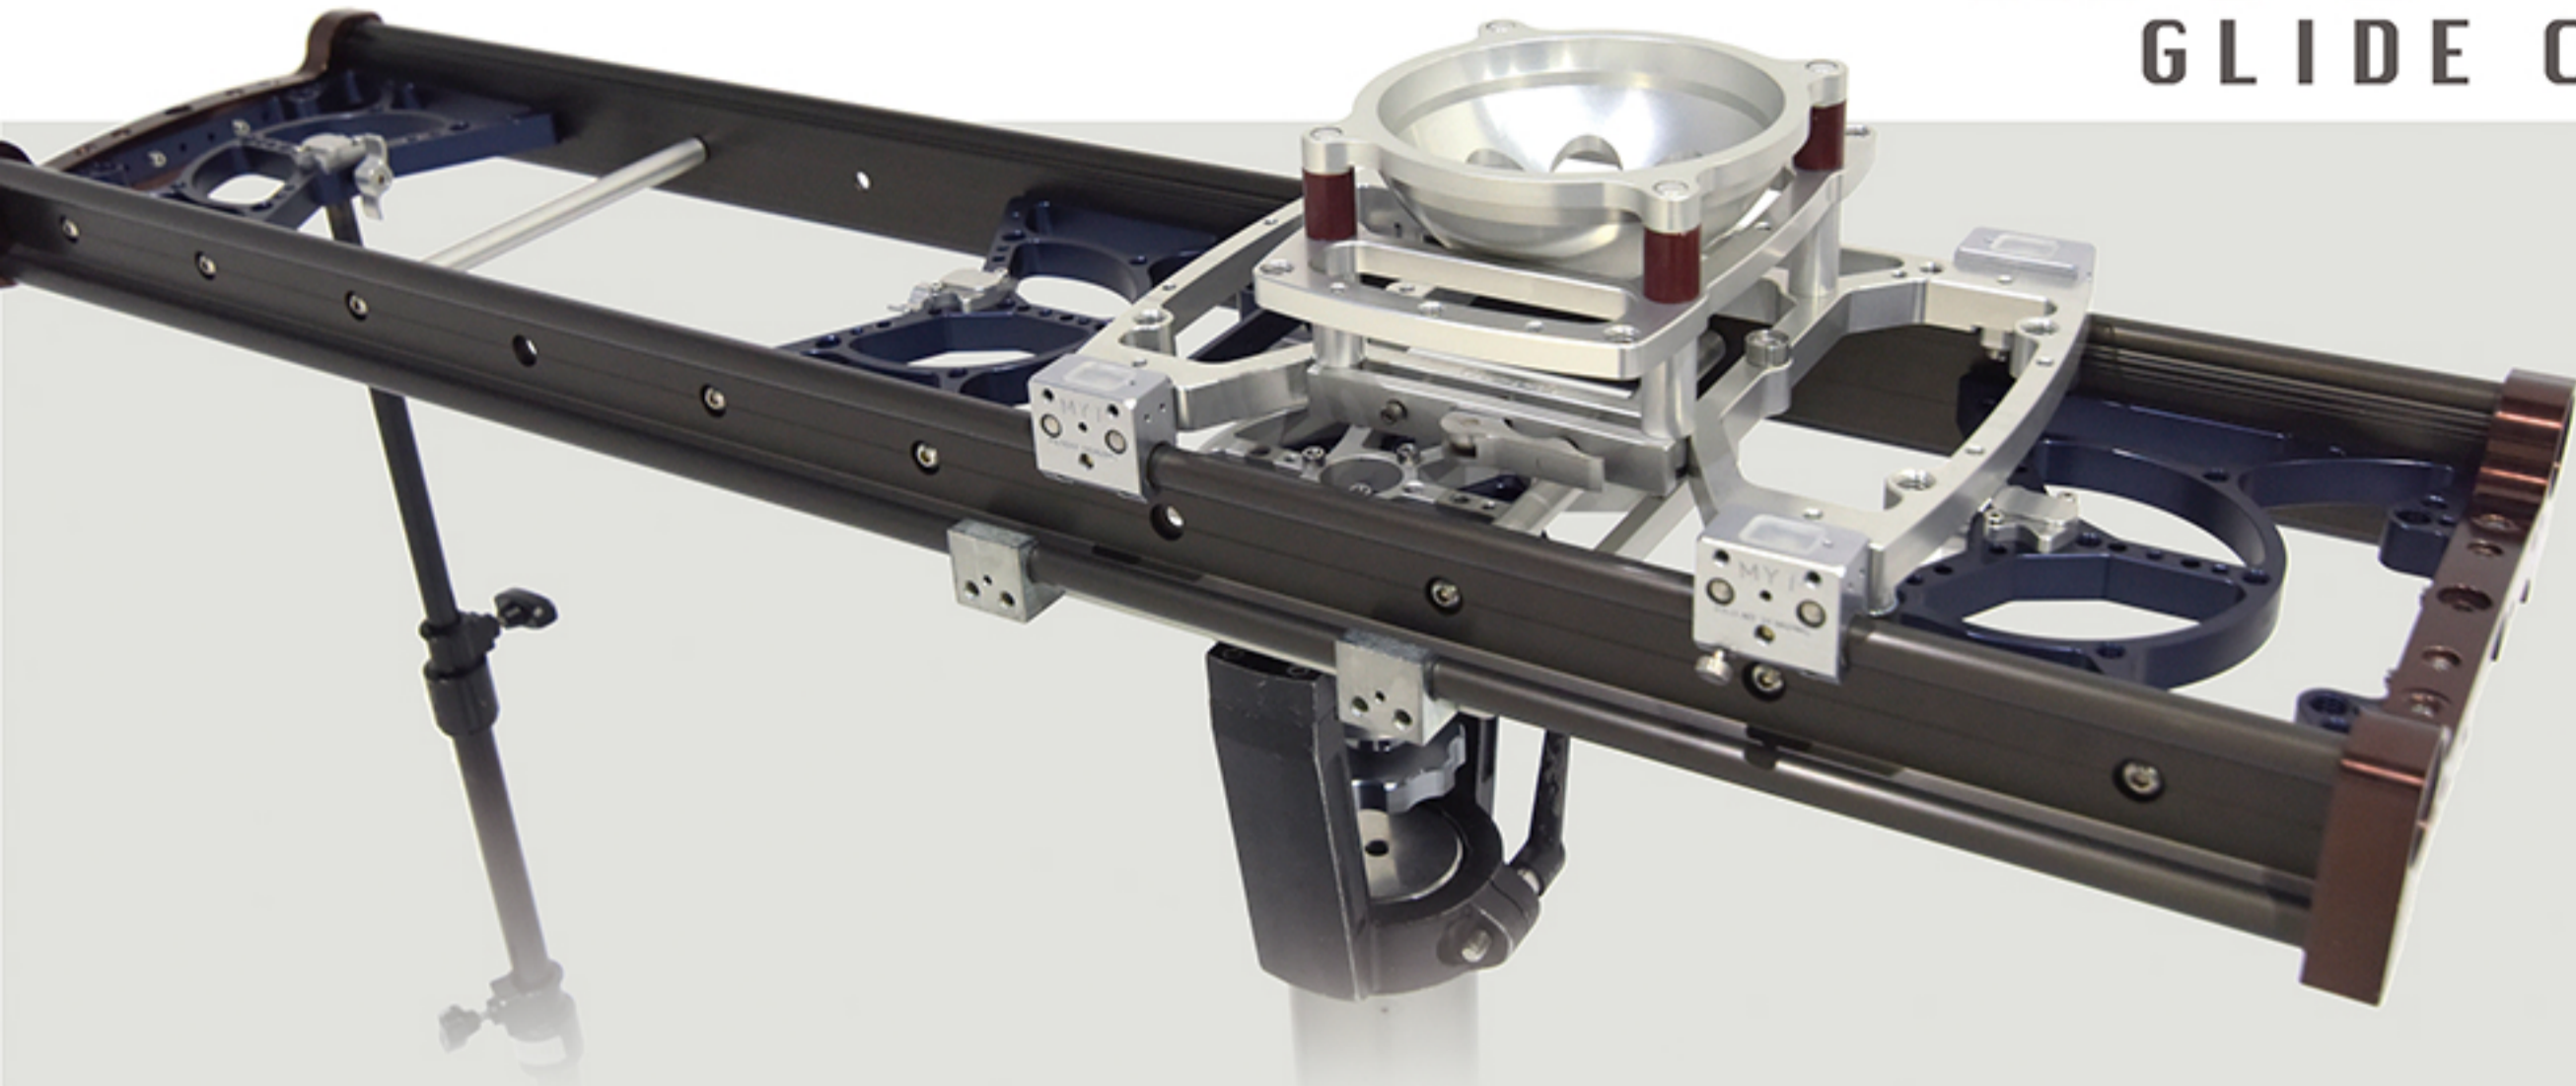

# MYT SLIDERS

GLIDE Camera Sliders

軽量で持ち運びに便利なポータブルスライダー。7inchレグでローポジション撮影も可能です。防錆性、耐腐食性に優れているのでメンテナンスも簡単。キャスター付き専用ケースが付属します。

サイズ : 123.5×29×8 cm  
レール幅 : 22.9 cm  
耐荷重 : 68 kg  
本体重量 : 8.3 kg  
可動域 : 86.4 cm  
ボール径 : 150Φ

販売価格 : オープン  
レンタル価格 : ¥11,000/Day  
(税抜価格¥10,000)

7inchレグと専用アダプター付き

取り付けマウントは150Φボール

持ち運びに便利なキャスター付き専用ケース

キャリッジ部分

お問い合わせはこちら

**株式会社 NKL**

〒183-0005 東京都府中市若松町2-30-5 NKLビルディング  
TEL: 042-358-0777 / FAX: 042-358-0790