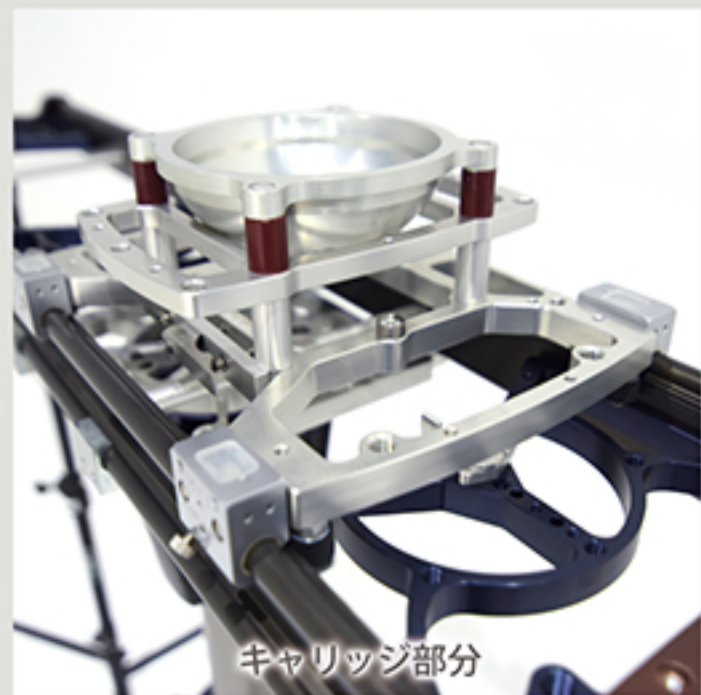

# MYT SLIDERS

GLIDE Camera Sliders

軽量で持ち運びに便利なポータブルスライダー。7inchレグでローポジション撮影も可能です。防錆性、耐腐食性に優れているのでメンテナンスも簡単。キャスター付き専用ケースが付属します。

サイズ : 123.5×29×8 cm  
レール幅 : 22.9 cm  
耐荷重 : 68 kg  
本体重量 : 8.3 kg  
可動域 : 86.4 cm  
ボール径 : 150Φ

販売価格 : オープン  
レンタル価格 : ¥11,000/Day  
(税抜価格¥10,000)

7inchレグと専用アダプター付き

取り付けマウントは150Φボール

持ち運びに便利なキャスター付き専用ケース

キャリッジ部分

お問い合わせはこちら

**株式会社 NKL**

〒183-0005 東京都府中市若松町2-30-5 NKLビルディング  
TEL: 042-358-0777 / FAX: 042-358-0790