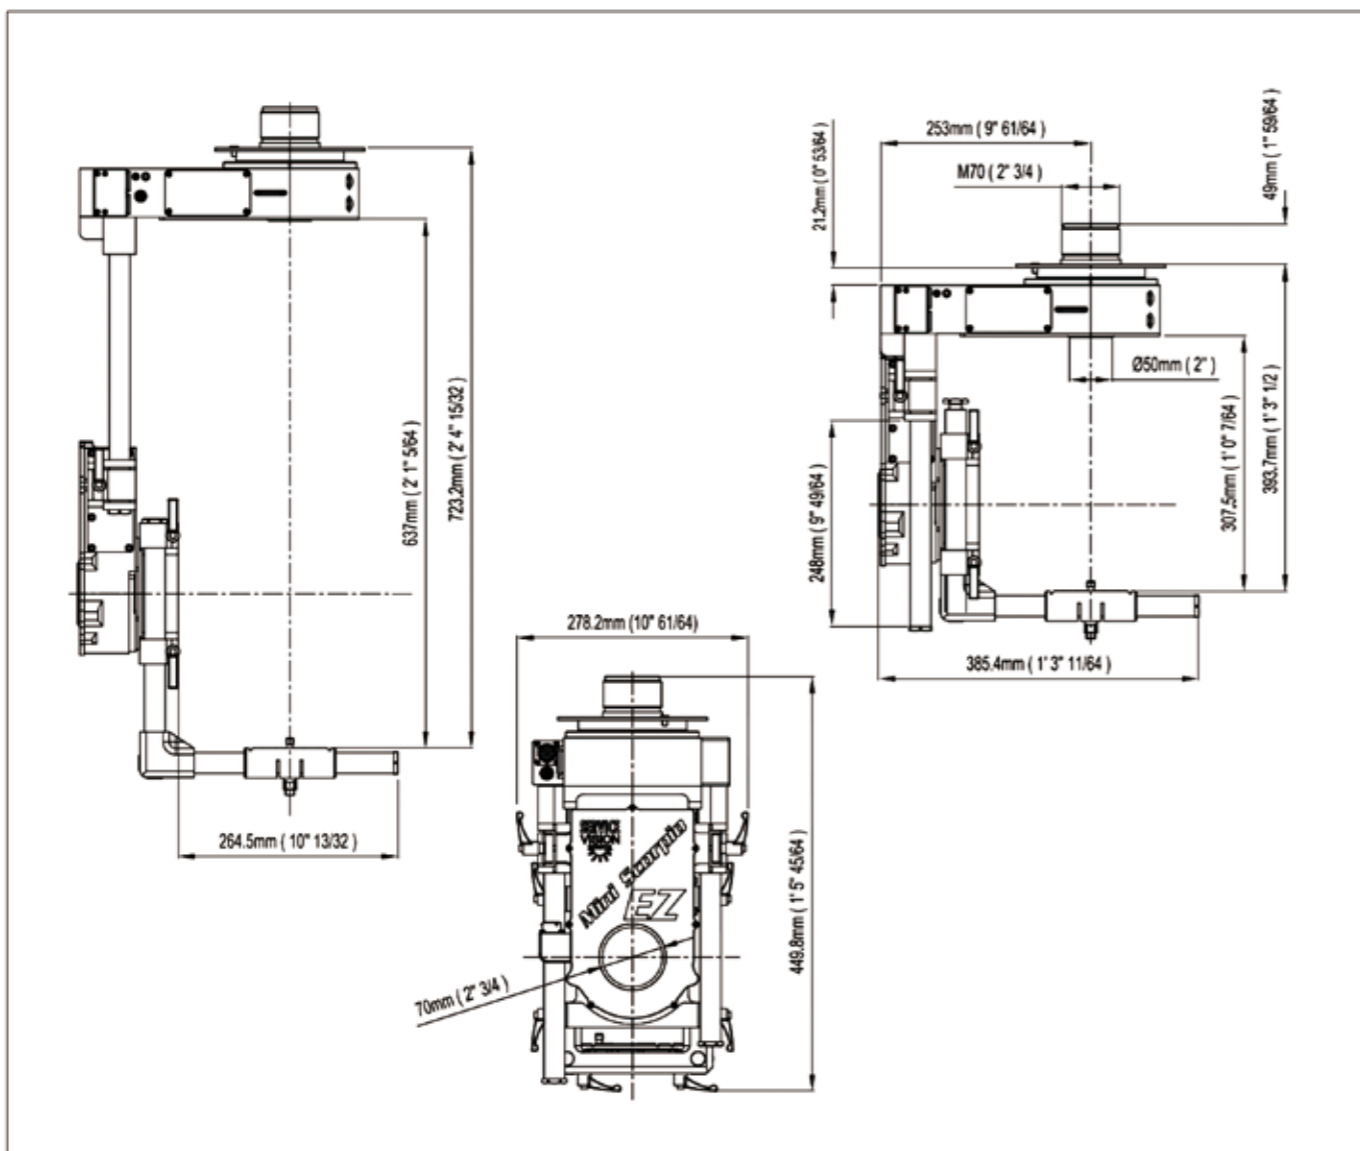

MINI SCORPIO EZ HEAD

オペレーター

▶PDFで詳しく

ミニスコルピオEZヘッド

Mini Scorpio Headと同じ技術を用いて設計された軽量2軸ヘッド。耐荷重45kgをキープしたまま本体重量を13.5kgまで軽減。2軸のモジュラーヘッドはツール不要で素早くサイズ変更が可能です。両軸の中央にケーブルを通すための穴が設計されています。

最大搭載重量	45 kg
本体重量	13.5 kg
パン	360°
チルト	360°
ロール	-

レンタル料金

1day **¥ 110,000** (税抜¥100,000)

MICRO SCORPIO HEAD

オペレーター

マイクロスコルピオヘッド

Service Visionのスコルピオシリーズで最小の2軸ヘッド。軽量かつ様々な形に組み換え出来るのが特徴です。パンバー・ジョイスティック対応。カメラをオフセットして取り付けることも可能です。

最大搭載重量	25 kg
本体重量	6 ~ 9 kg
パン	360°
チルト	360°
ロール	-

レンタル料金

1day **¥ 77,000** (税抜¥70,000)