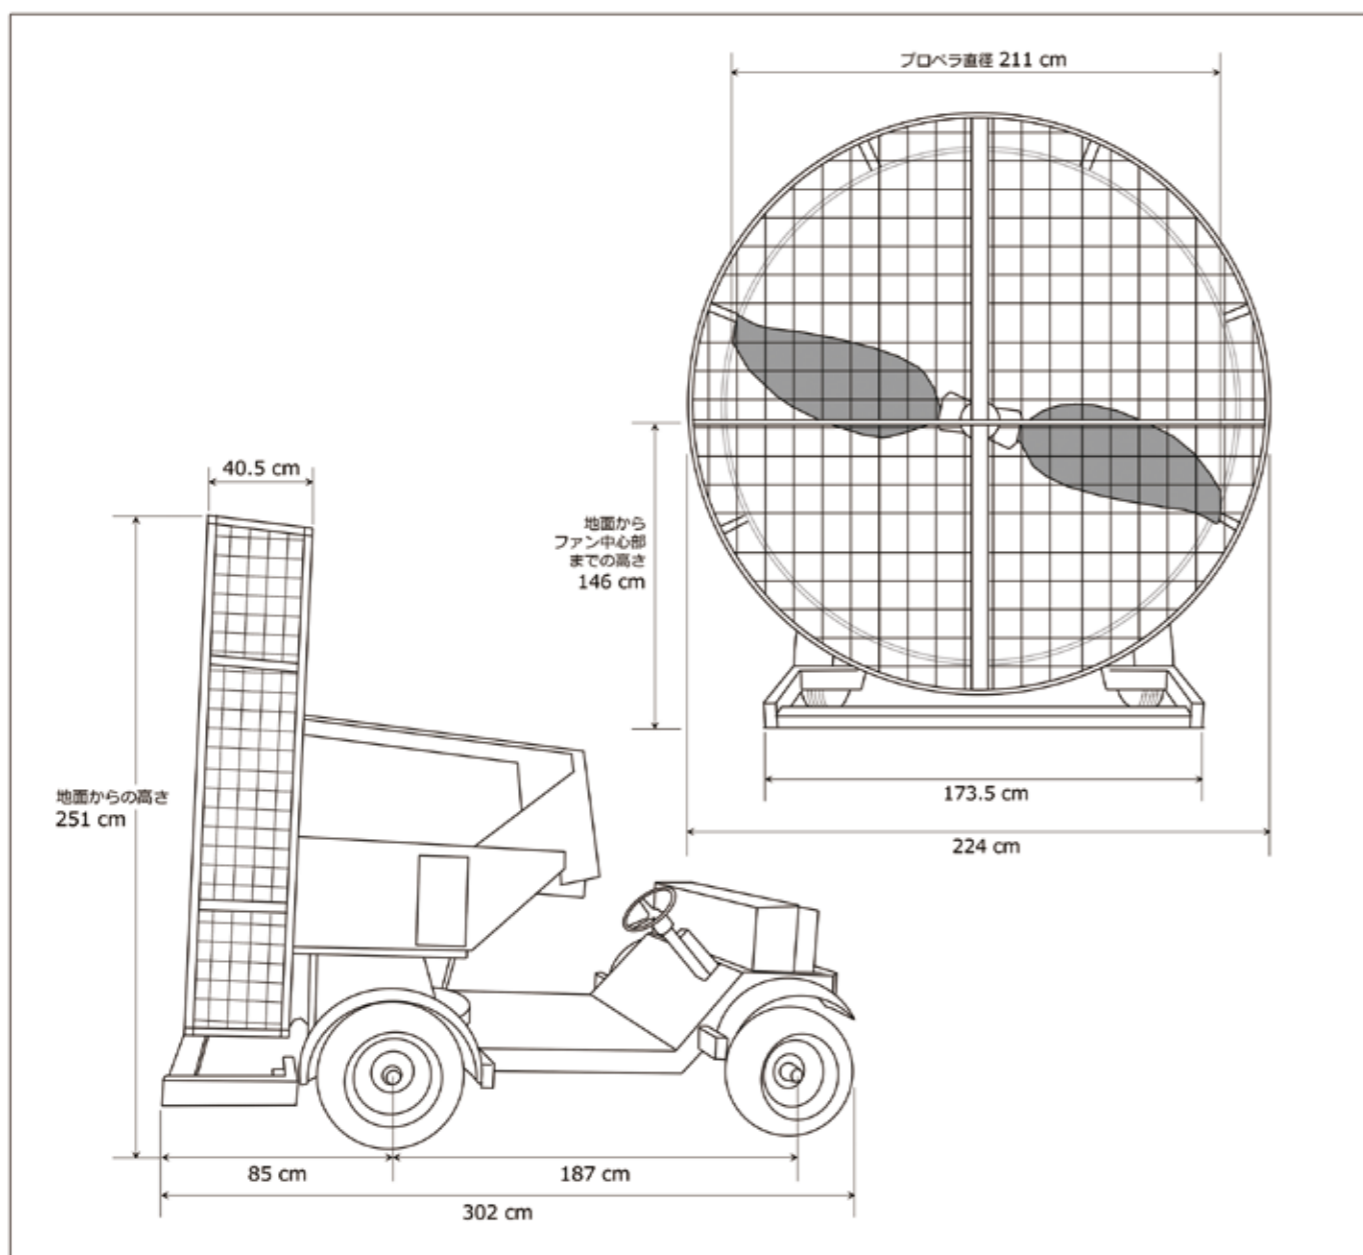

# HURRICANE FAN

ハリケーンファン

オペレーター

高さ251cm、431馬力を誇る大型送風機。  
最大風速は目安となり、測定場所や状況により変動  
する場合があります。

エンジン	4 cycle 7440 cc
最大風速	~40 m/s (屋外での連続使用時は約30 m/s)
最高出力	425 hp (431馬力)

**レンタル料金**

1day	¥132,000 (税抜¥120,000)
------	-----------------------