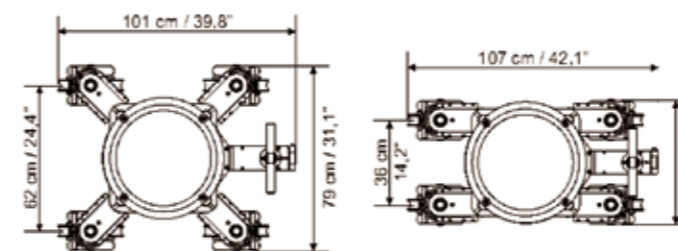

レンタル料金

1day	¥ 110,000 (税抜¥100,000)