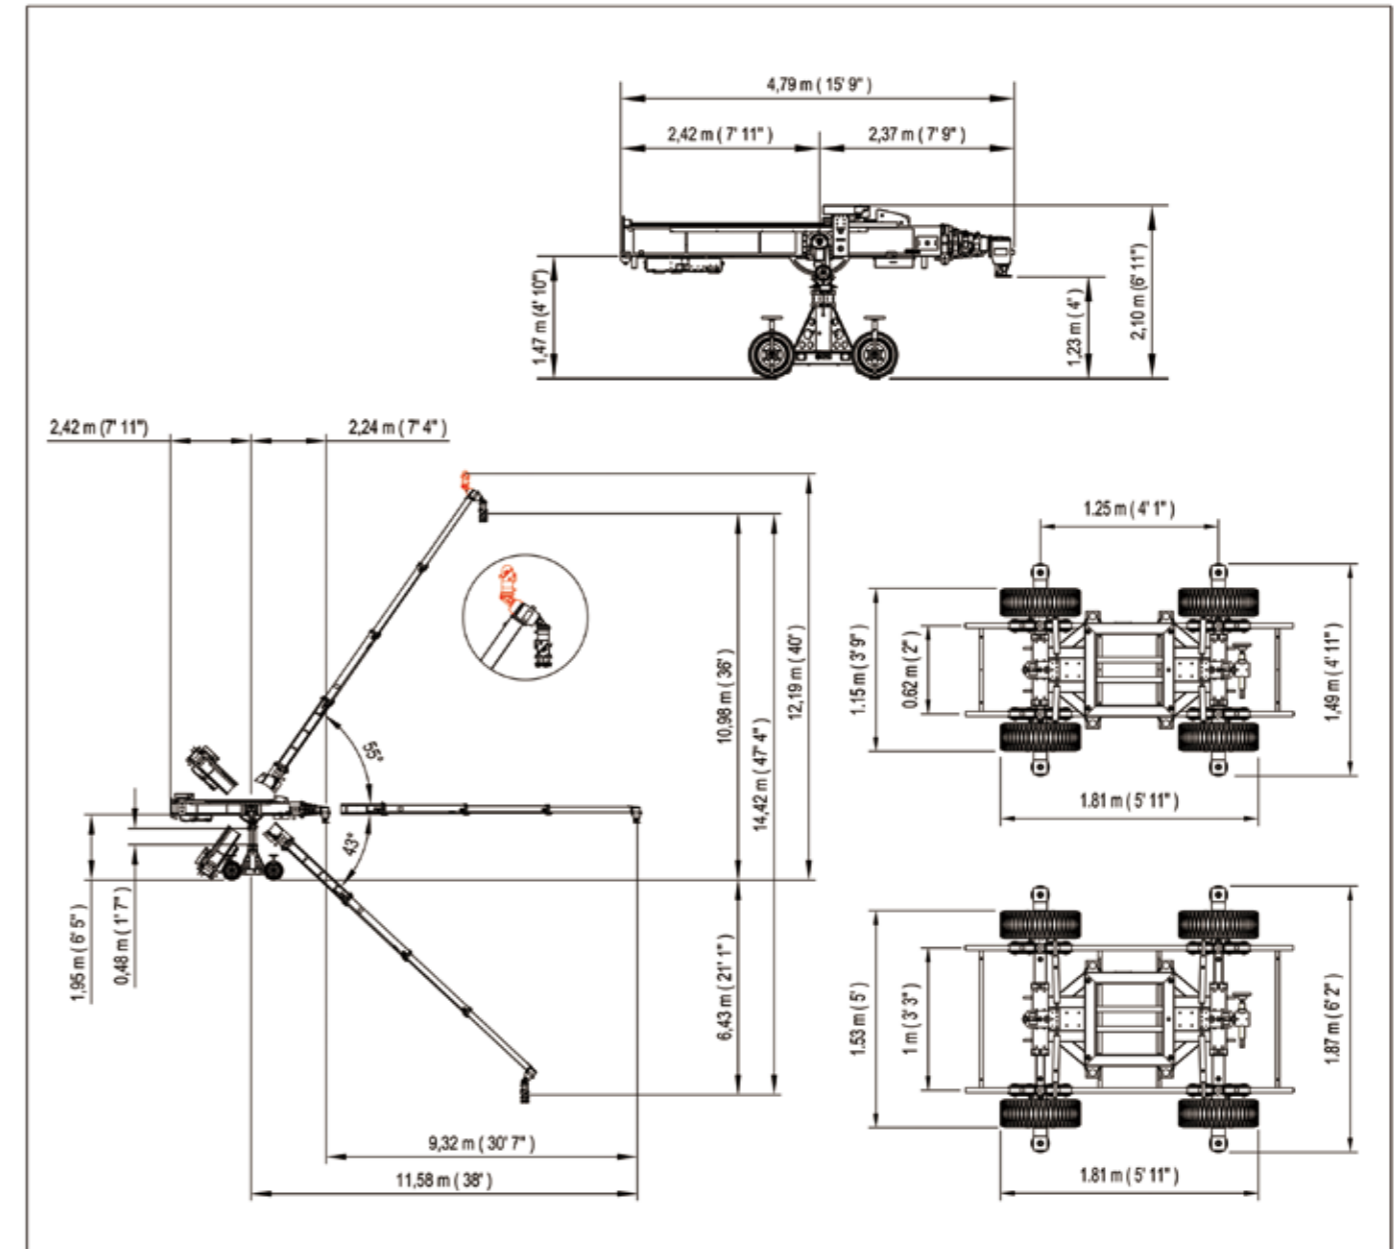

### CRANE LINE UP

人乗りクレーン

リモートクレーン

テレスコピッククレーン

#### CRANEとは

シーソー状のシステムにより撮影機を上下させ、アングルやポジションに変化をもたらす。カメラオペレーターが乗れるものとカメラをリモート操作するものがある。オプションの組み合わせによりアームの長さを変えたり、レール移動と併用できるシステムもある。