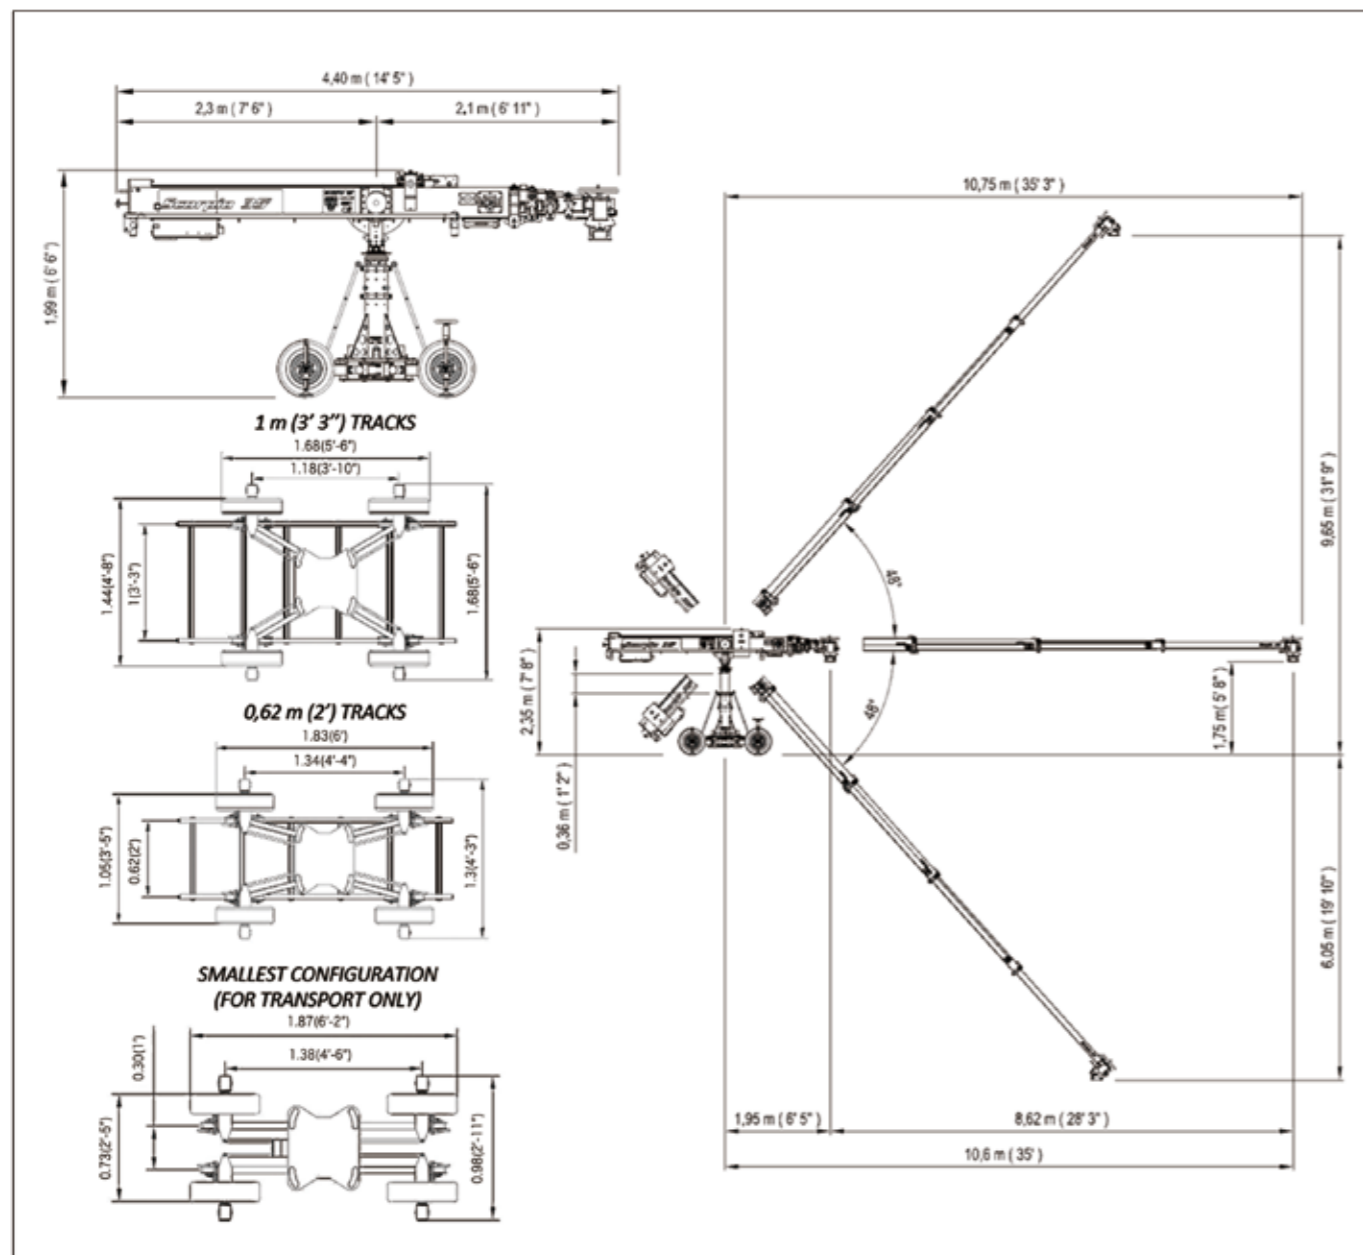

レンタル料金

1day **¥176,000** (税抜¥160,000)