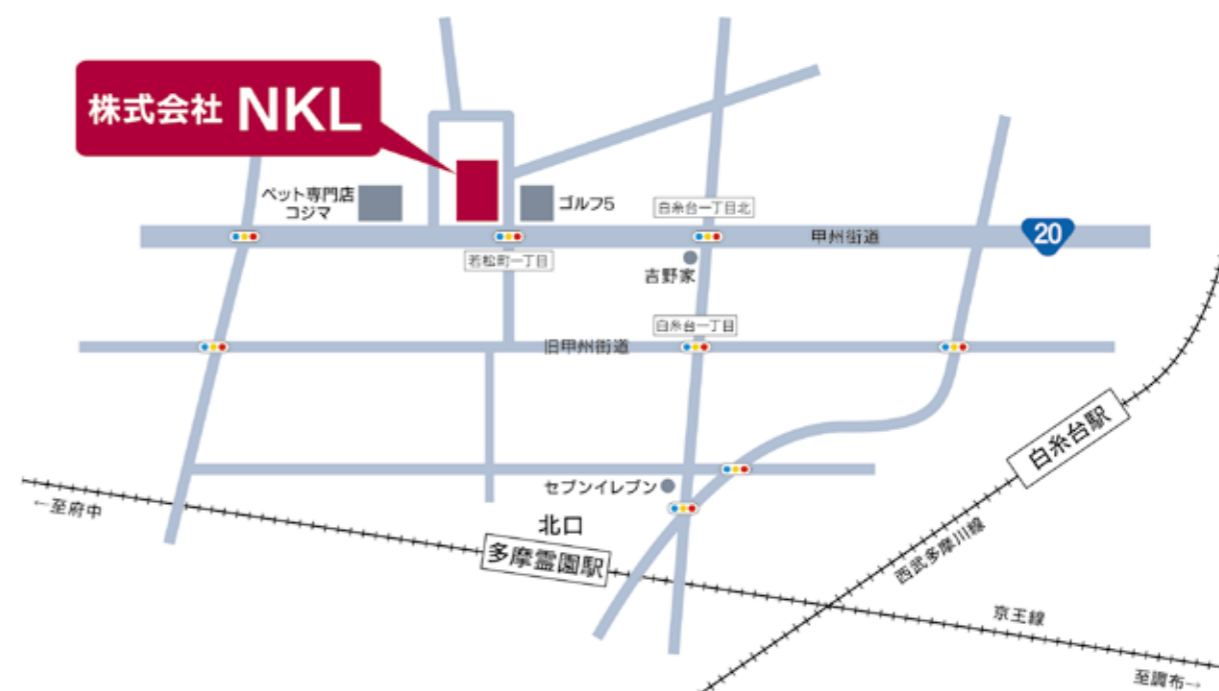

## ACCESS MAP

京王線「多摩霊園」駅から徒歩8分  
(甲州街道「若松町一丁目」信号を入る)