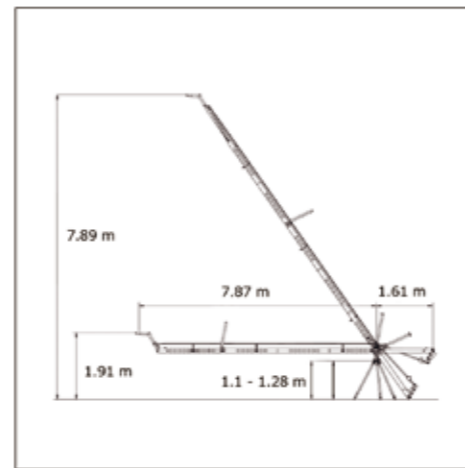

オペレーター

MovieTech

ABC CRANE 120

ABCクレーン 120

コンパクトな軽量小型クレーン。
長さは1~4本組みまでバリエーションがあります。
セットアップに時間がかかりません。

全長	4.44 ~ 9.48 m
最大搭載重量	25 kg
本体重量	83 kg
最大レンズ高	7.89 m

※三脚付属。
※リモートヘッドは別途となります。

レンタル料金

1day	¥33,000 (税抜¥30,000)