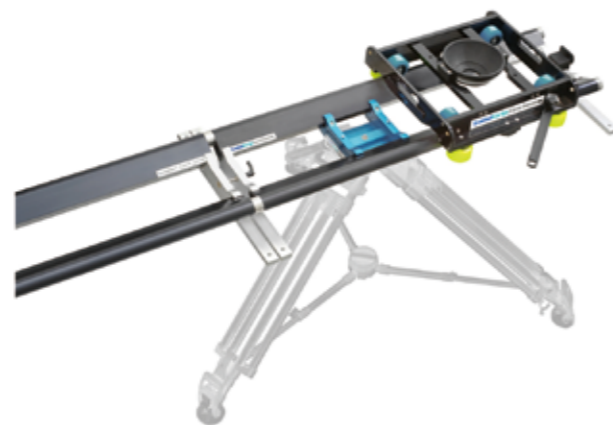

Twin Dolly

ツインドリー

長さ可変タイプ

SolidGripSystems

軽量ながら耐荷重60kgを実現し、汎用性抜群。
専用レール付属（80・100・120・150cm）。
オプションで230・300cmレール追加可。
※料金別途 ¥5,000/Day

サイズ（本体）	W428 × D400 × H135 mm
最大搭載重量	60 kg
本体重量	5.5 kg
ボール径	100Φ / 150Φ

レンタル料金

1day	¥ 22,000 (税抜¥20,000)