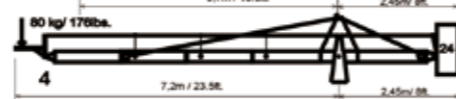

### Remote Versions:

max. Height 3,7m(12ft.)

max. Height 4,9m(16ft.)

max. Height 4,9m(16ft.)

max. Height 6,1m(20ft.)

max. Height 6,1m(20ft.)

max. Height 7,4m(24.3ft.)

max. Height/Höhe: 8,6m(28.3ft.)