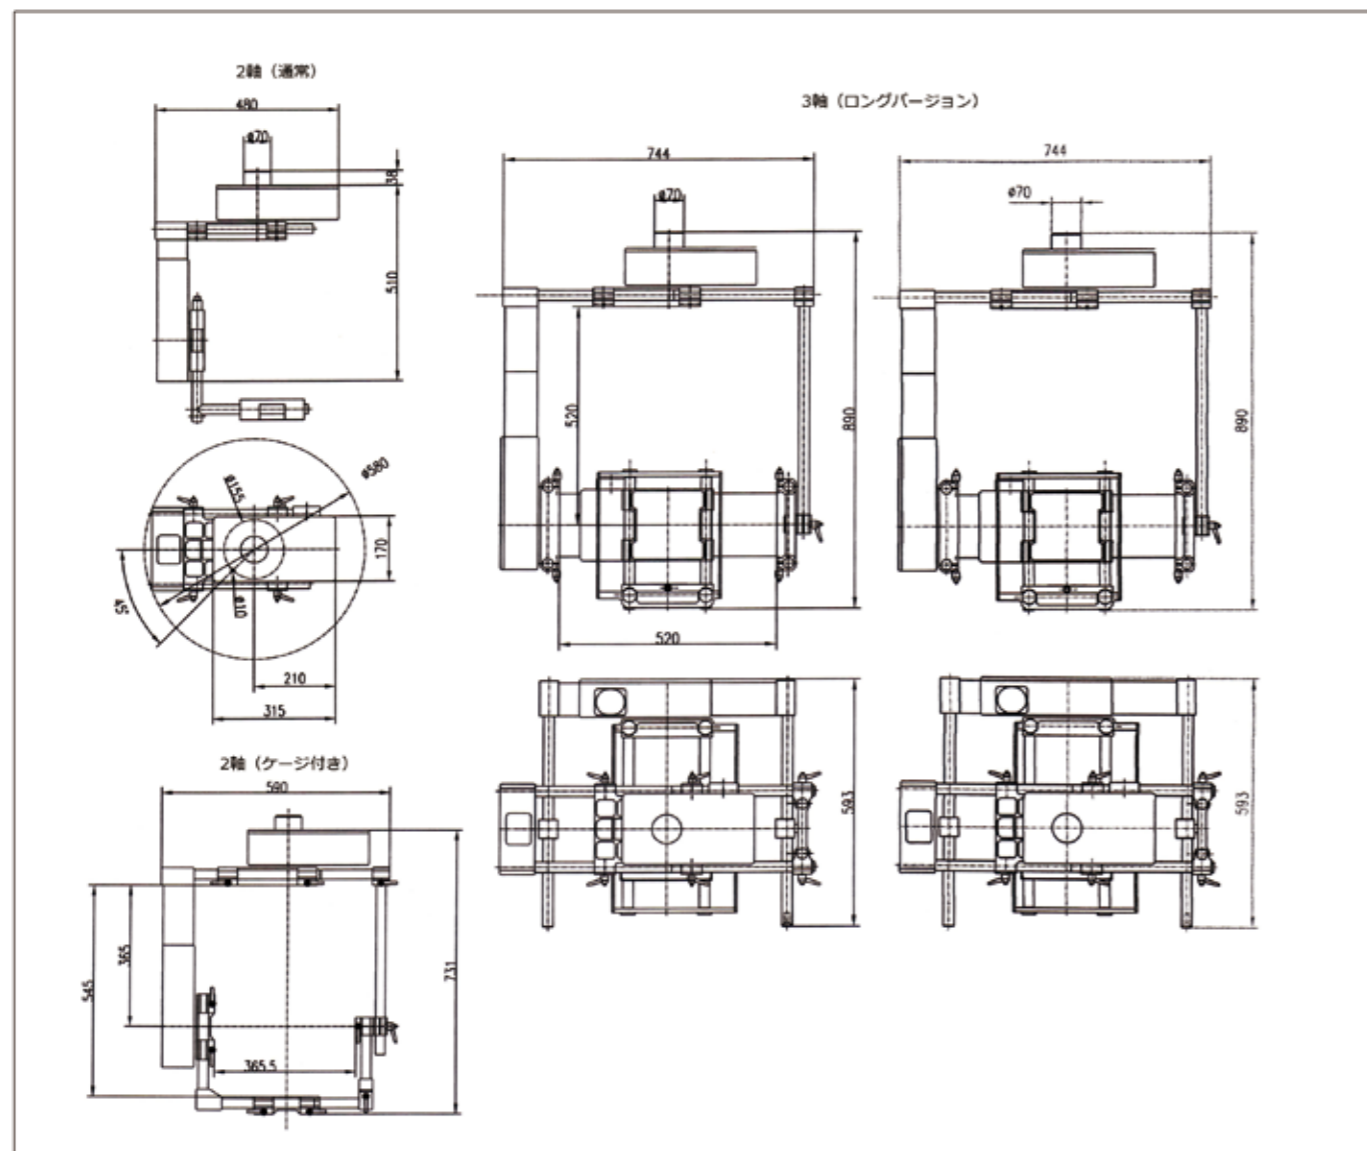

レンタル料金

1day	[2軸] ￥110,000 (税抜￥100,000)
	[3軸] ￥132,000 (税抜￥120,000)