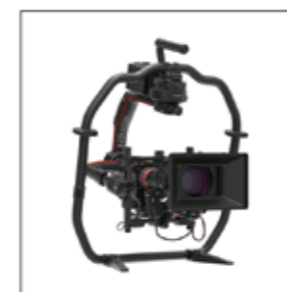

レンタル料金

1day **¥55,000** (税抜¥50,000)

MōVI XL

オペレーター

MōVI XL

3軸電動ジンバルスタビライザーリモートヘッド。MIMICとMōVIコントローラーシステム、送信機 (Futaba、Spektrum) と互換性があり、リモートでの操作が可能。Wi-Fi経由でiOS、Android、またはWindowsからも設定可能。

サイズ (カメラトレイのみ) L399×W255×H289 mm

最大搭載重量 22.67 kg

本体重量 11.45 kg

パン 360°

チルト +90°/-170°

ロール +/-90°

▼セット内容
MōVI XL 本体・MIMIC・専用バッテリー4本
充電器・専用ケース
※オプションで専用バンパー追加可
(料金別途 ¥22,000 / Day)