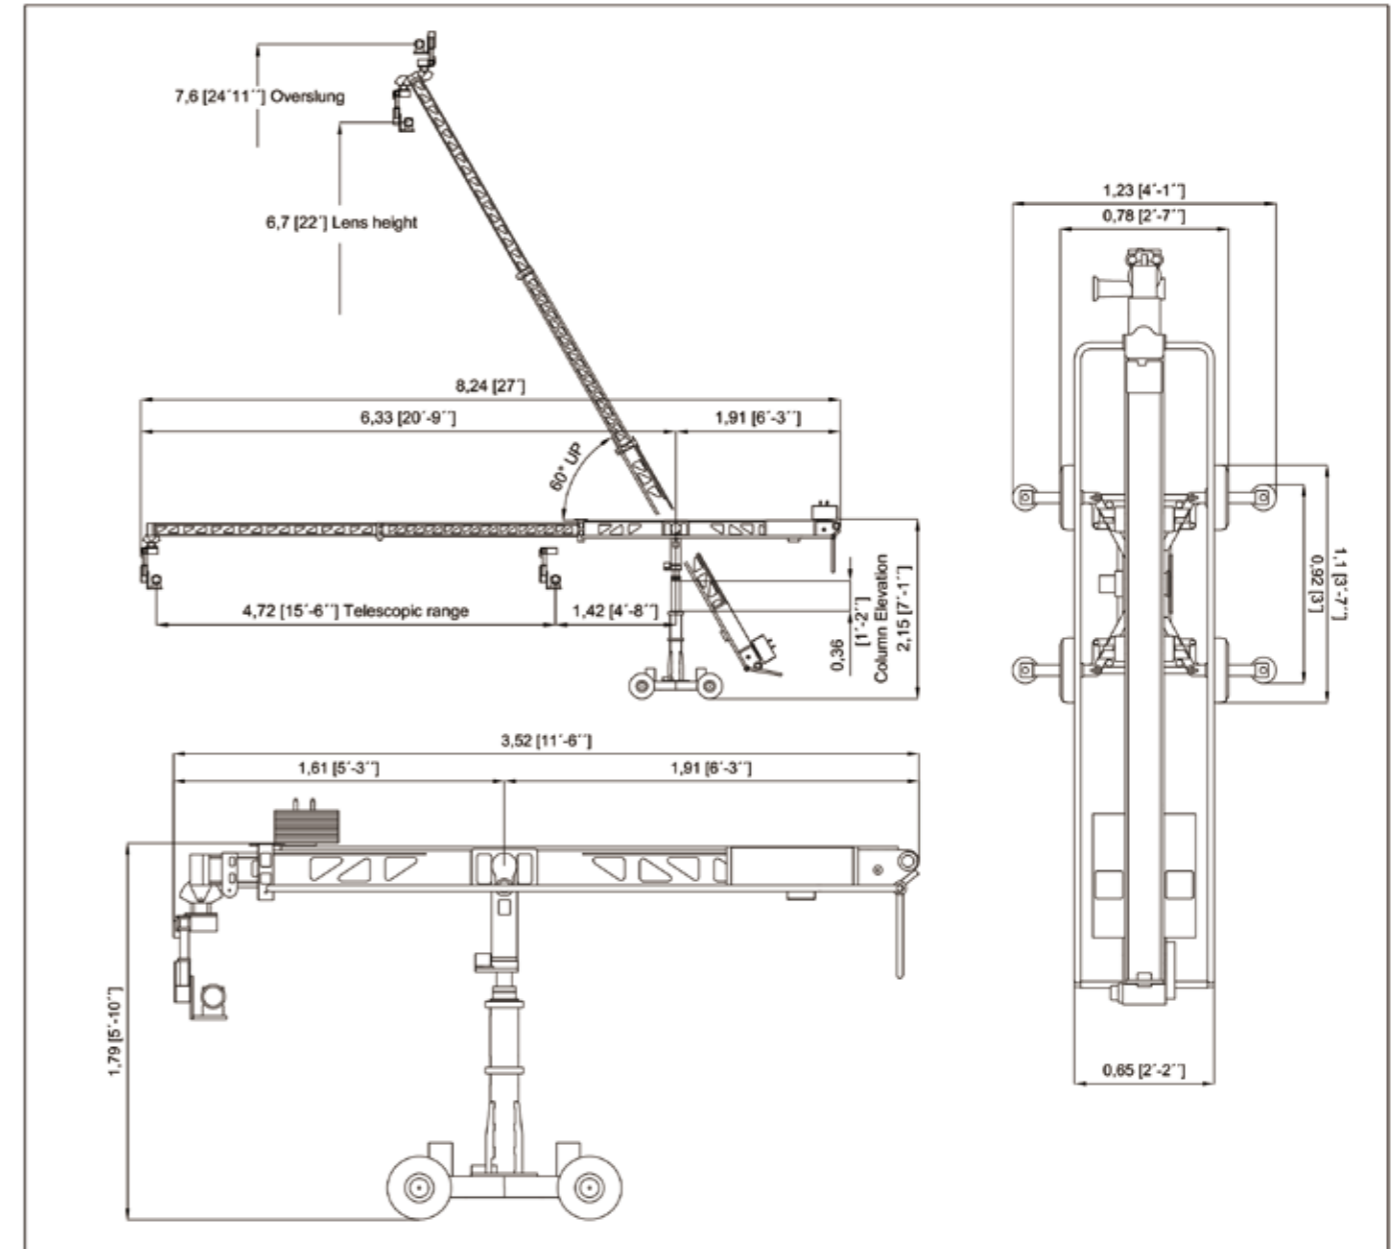

レンタル料金

1day **¥132,000** (税抜¥120,000)