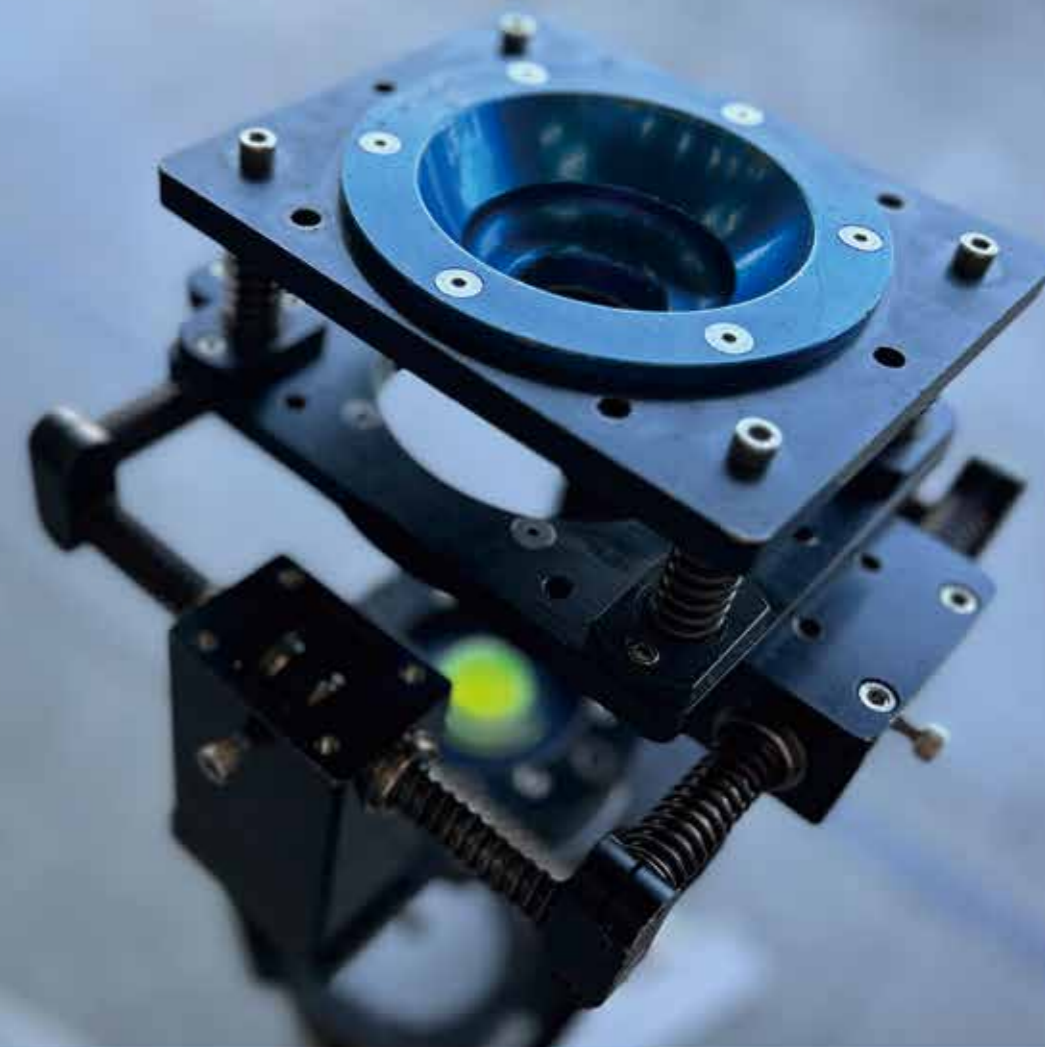

05 | ISOLATOR

ISOLATOR LINE UP