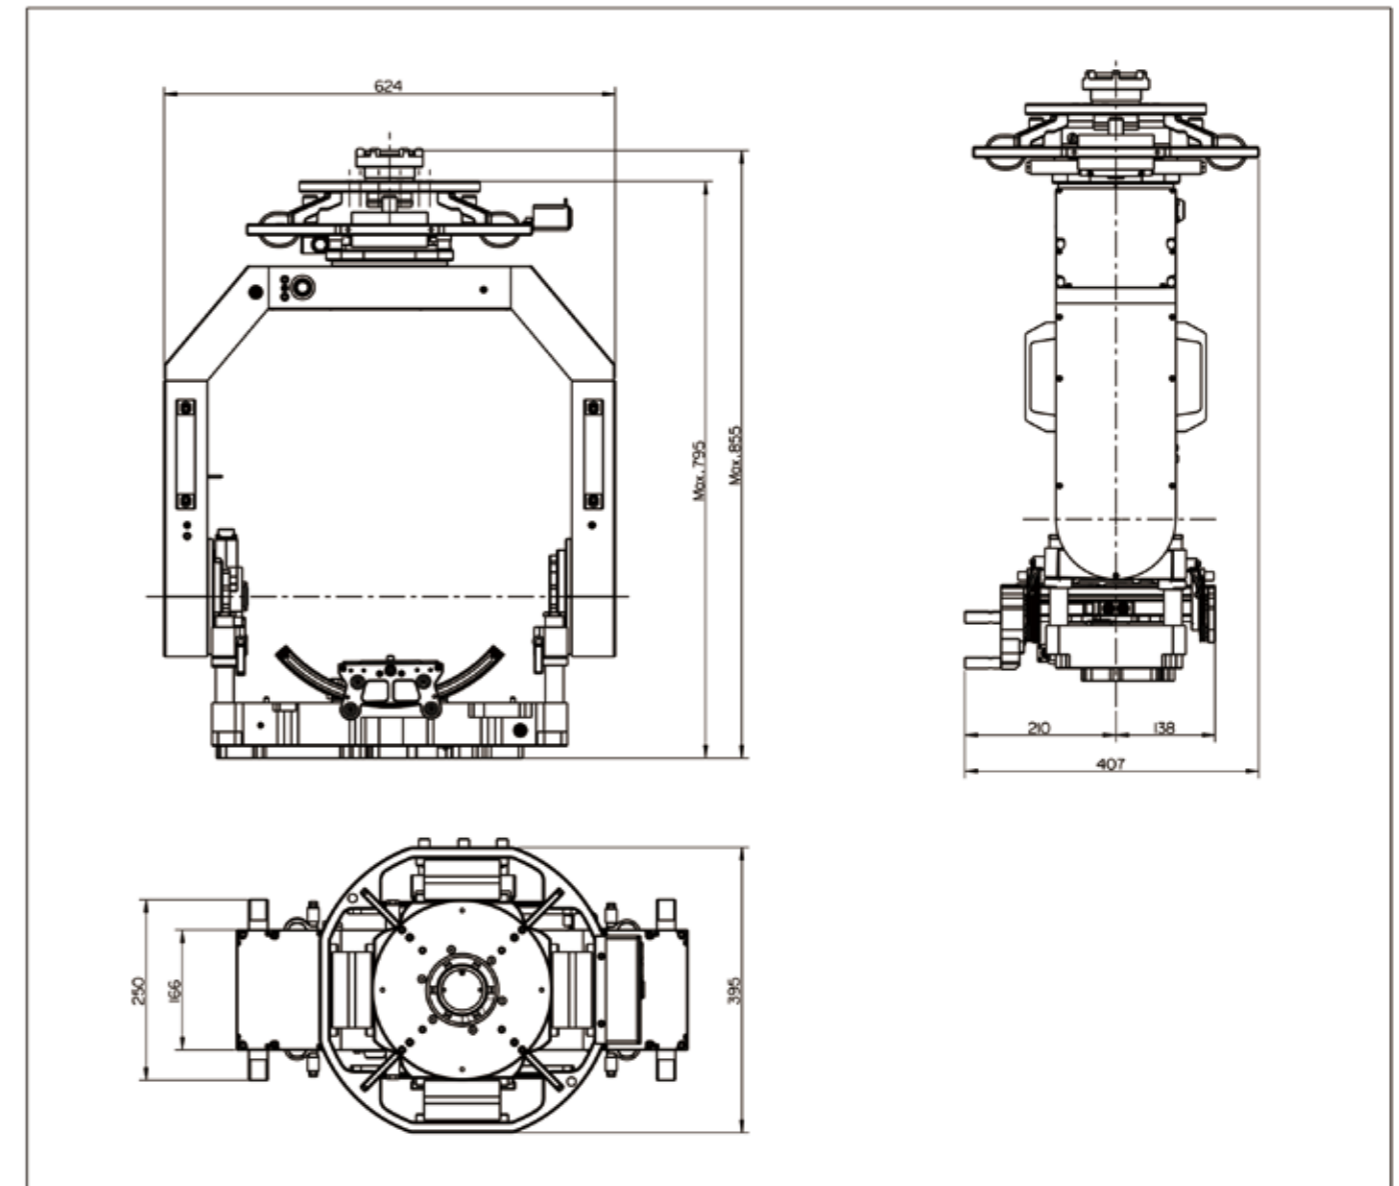

レンタル料金

1day **¥275,000** (税抜¥250,000)