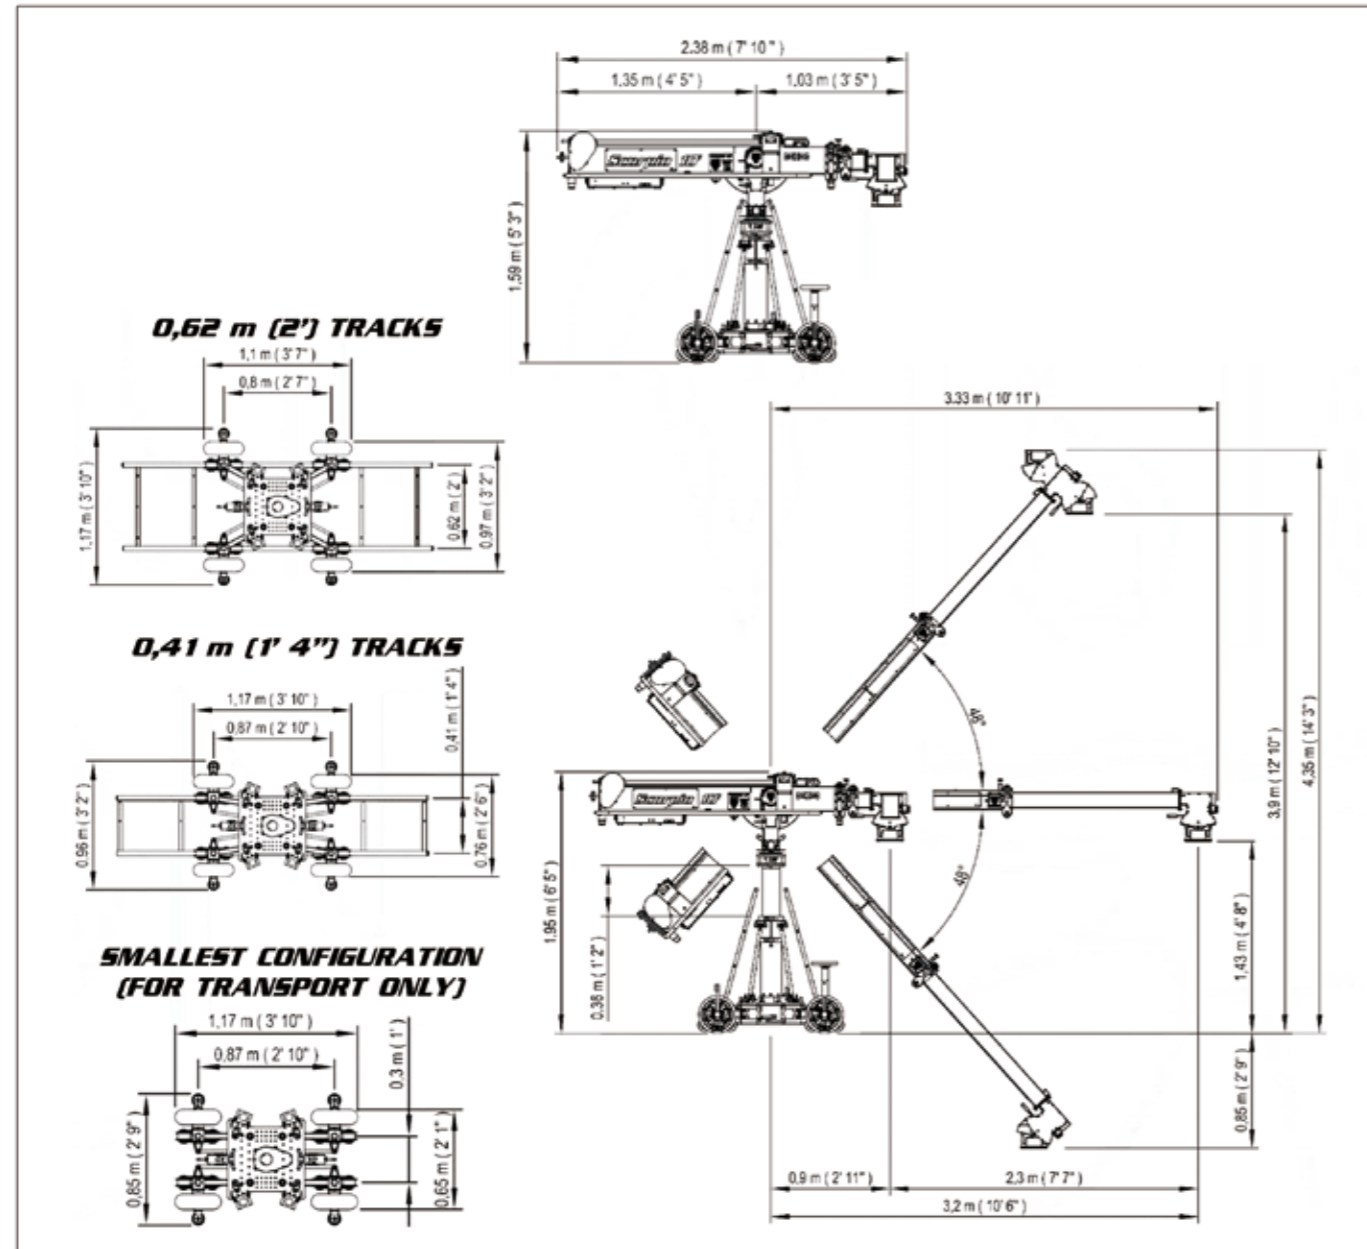

SCORPIO 10

オペレーター

▶PDFで詳しく

スコルピオ 10

使用する場所を選ばないコンパクトな2セクションテレスコピッククレーン。アームは専用ドリーだけでなく他のドリーにも設置可能です。カメララインを真っ直ぐ保つアーク修正機能搭載。バーチャルスタジオ・ARにも対応しています。

全長	2.38 ~ 4.68 m
最大搭載重量	上付け 40 kg / 下付け 60 kg
本体重量	197 kg (ウェイト別)
最大レンズ高	3.9 m
Max. Speed	1.3 m/s

レンタル料金

1day **¥165,000** (税抜¥150,000)