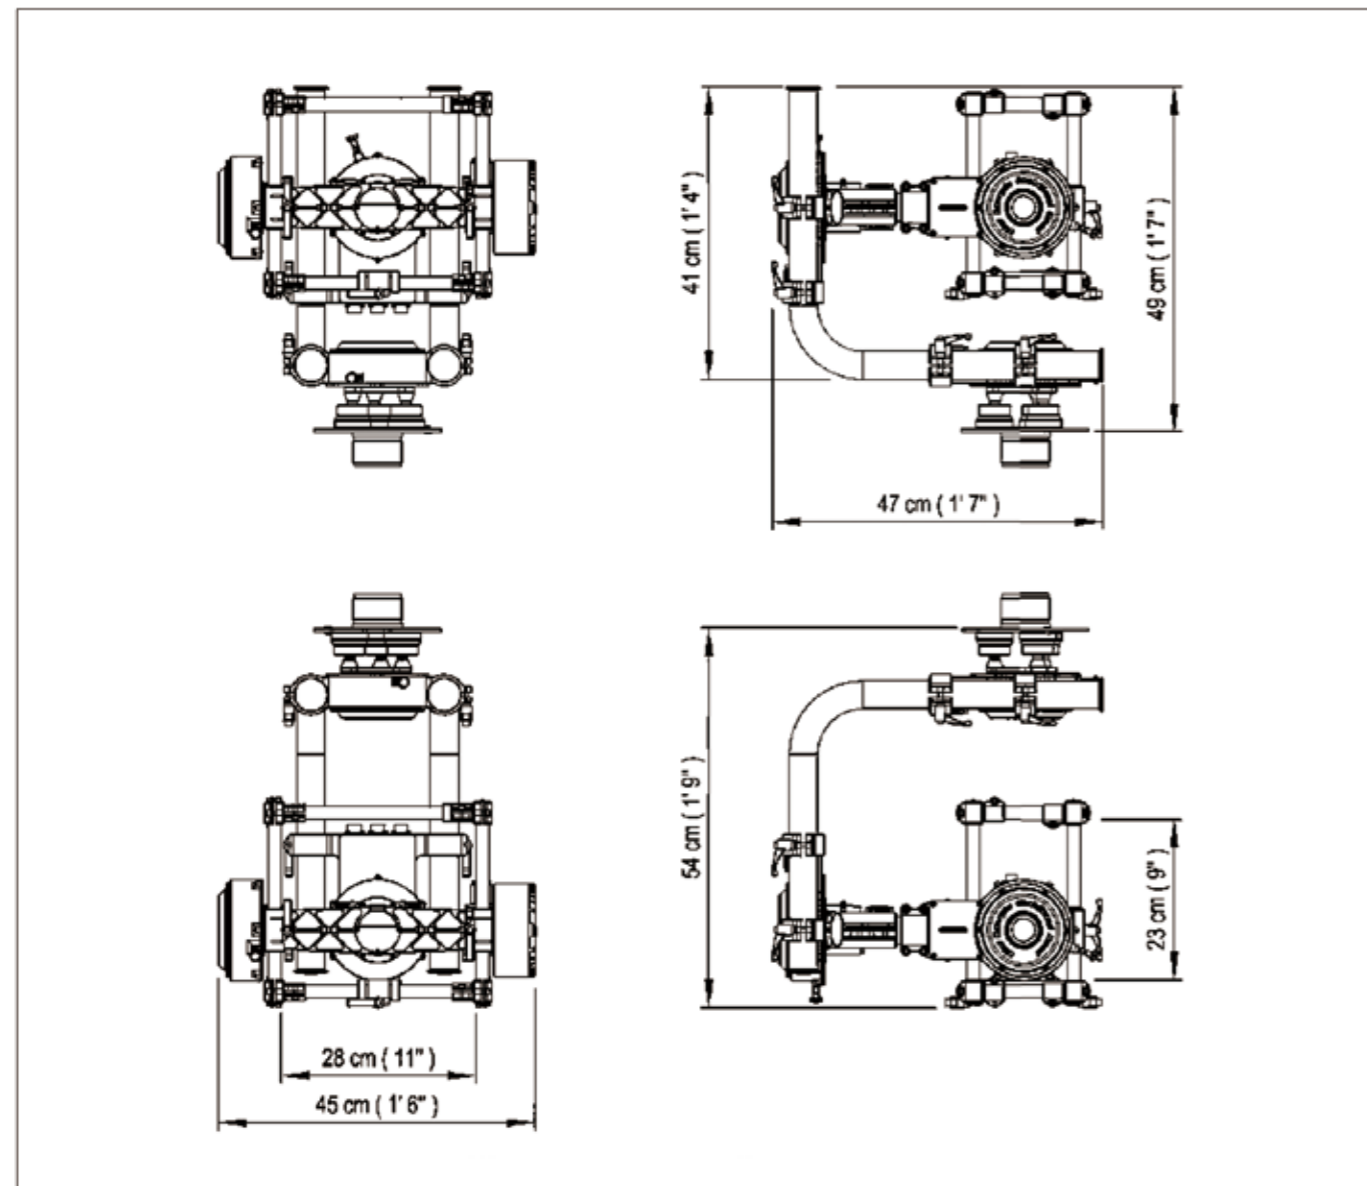

MINI SCORPIO STABILIZED V HEAD

オペレーター

ミニスコピオスタビライズドVヘッド

新世代小型スタビライザーヘッド。上位モデルであるSCORPIO STABILIZED V HEADの原理を踏襲し、新型ジャイロ、新メカニズム、新ソフトウェアでの設計により、小型・軽量でありながら大容量・高水準のスタビライザーヘッドを実現しました。

最大搭載重量	20 kg
本体重量	20 kg
パン	360°
チルト	360°
ロール	+/- 45°

レンタル料金

1day **¥220,000** (税抜¥200,000)