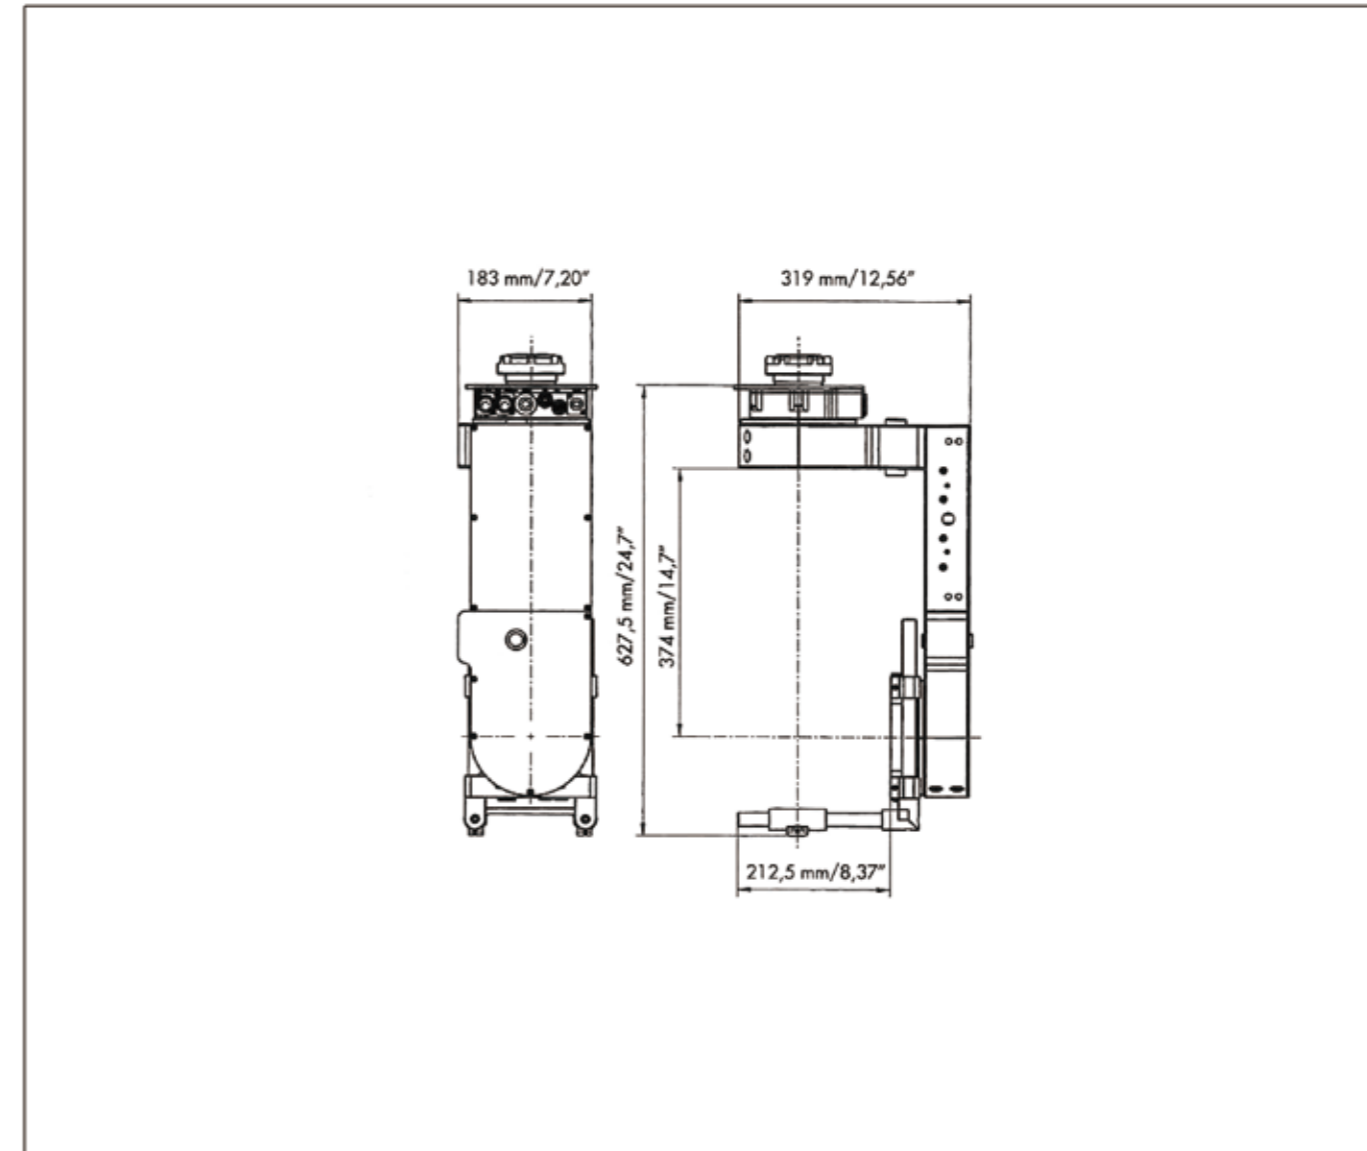

レンタル料金

1day	[2軸] ￥110,000 (税抜￥100,000)
	[3軸] ￥132,000 (税抜￥120,000)