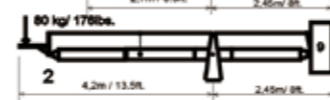

### Remote Versions:

max. Height 3,7m(12ft.)

max. Height 4,9m(16ft.)

max. Height 4,9m(16ft.)

max. Height 6,1m(20ft.)

max. Height 6,1m(20ft.)

max. Height 7,4m(24.3ft.)

max. Height/Höhe: 8,6m(28.3ft.)