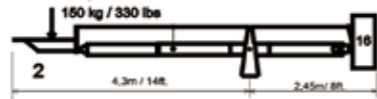

max. Height/Höhe: 4,9m(16ft.)