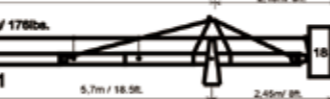

### Remote Versions:

max. Height 3,7m(12ft.)

max. Height 4,9m(16ft.)

max. Height 4,9m(16ft.)

max. Height 6,1m(20ft.)

max. Height 6,1m(20ft.)

max. Height 7,4m(24.3ft.)

max. Height/Höhe: 8,6m(28.3ft.)