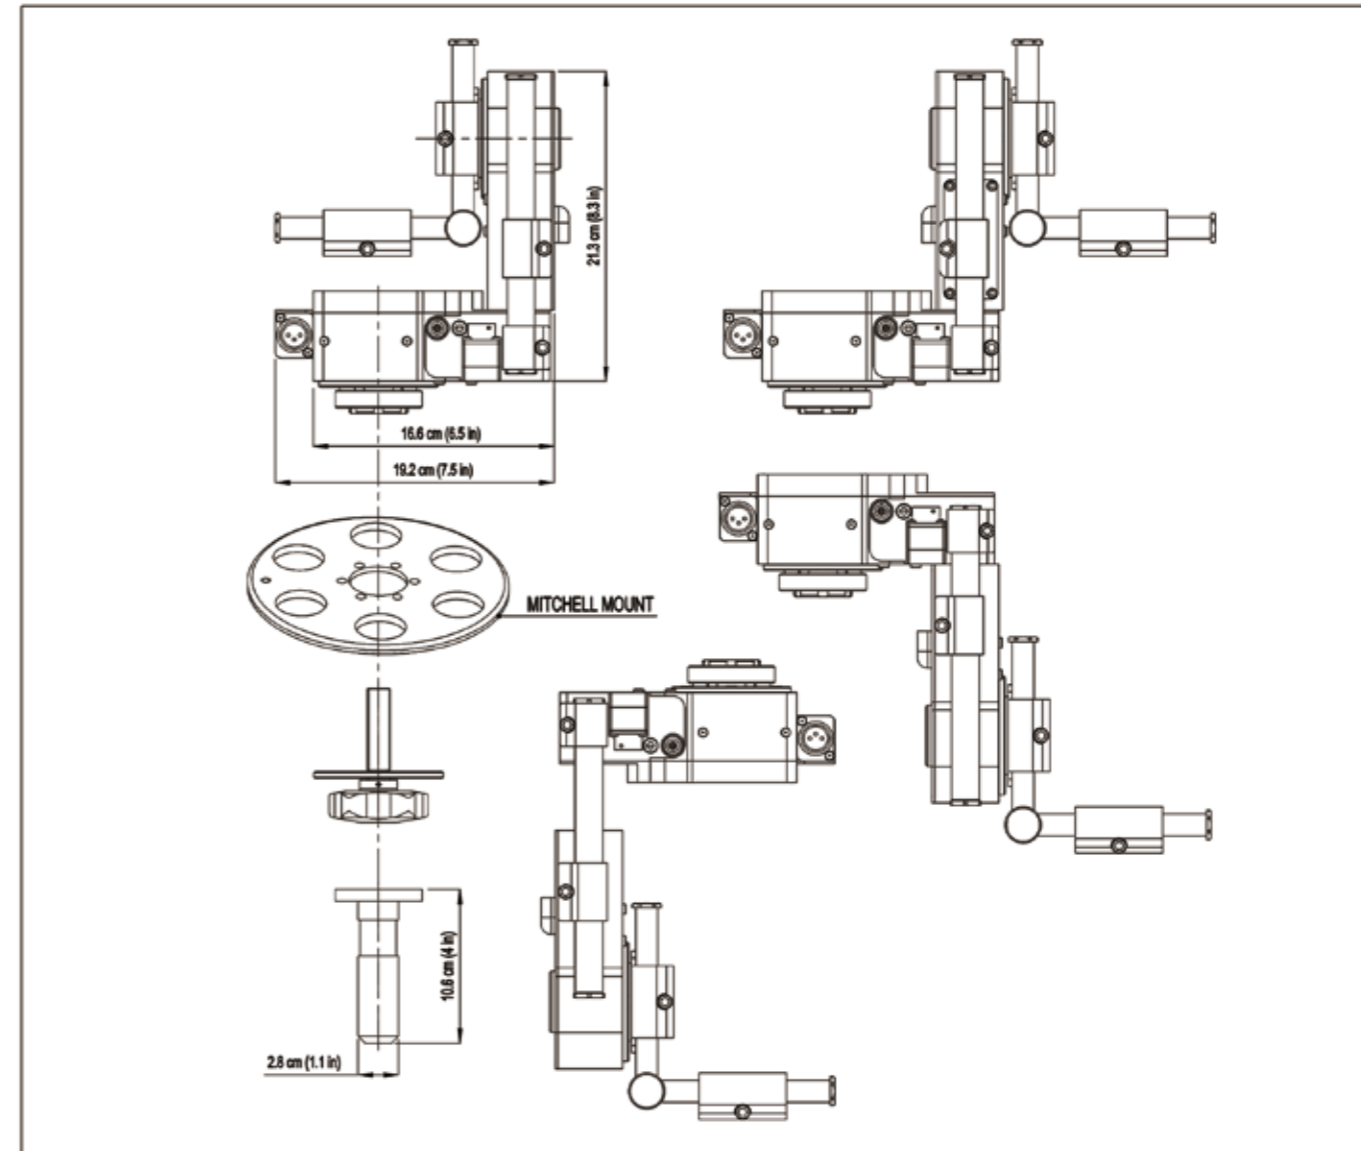

MINI SCORPIO EZ HEAD

オペレーター

▶PDFで詳しく

ミニスコルピオEZヘッド

Mini Scorpio Headと同じ技術を用いて設計された軽量2軸ヘッド。耐荷重45kgをキープしたまま本体重量を13.5kgまで軽減。2軸のモジュラーヘッドはツール不要で素早くサイズ変更が可能です。両軸の中央にケーブルを通すための穴が設計されています。

最大搭載重量	45 kg
本体重量	13.5 kg
パン	360°
チルト	360°
ロール	-

レンタル料金

1day **¥ 110,000** (税抜¥100,000)

MICRO SCORPIO HEAD

オペレーター

マイクロスコルピオヘッド

Service Visionのスコルピオシリーズで最小の2軸ヘッド。軽量かつ様々な形に組み換え出来るのが特徴です。パンバー・ジョイスティック対応。カメラをオフセットして取り付けることも可能です。

最大搭載重量	25 kg
本体重量	6 ~ 9 kg
パン	360°
チルト	360°
ロール	-

レンタル料金

1day **¥ 77,000** (税抜¥70,000)