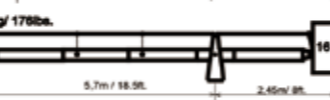

### Remote Versions:

max. Height 3,7m(12ft.)

max. Height 4,9m(16ft.)

max. Height 4,9m(16ft.)

max. Height 6,1m(20ft.)

max. Height 6,1m(20ft.)

max. Height 7,4m(24.3ft.)

max. Height/Höhe: 8,6m(28.3ft.)