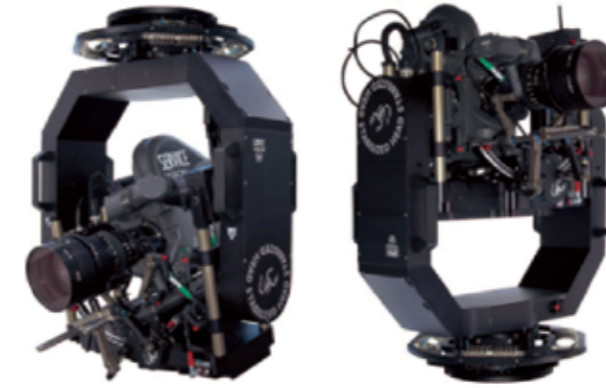

レンタル料金

1day **¥275,000** (税抜¥250,000)