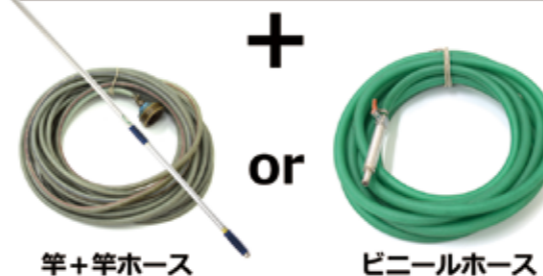

### レンタル料金

1day 手動 **¥ 5,500** (税抜¥5,000)  
電動 **¥ 7,700** (税抜¥7,000)

手動

電動

100V水中ポンプ

吸管+1吋半ホース

竿+竿ホース

ビニールホース