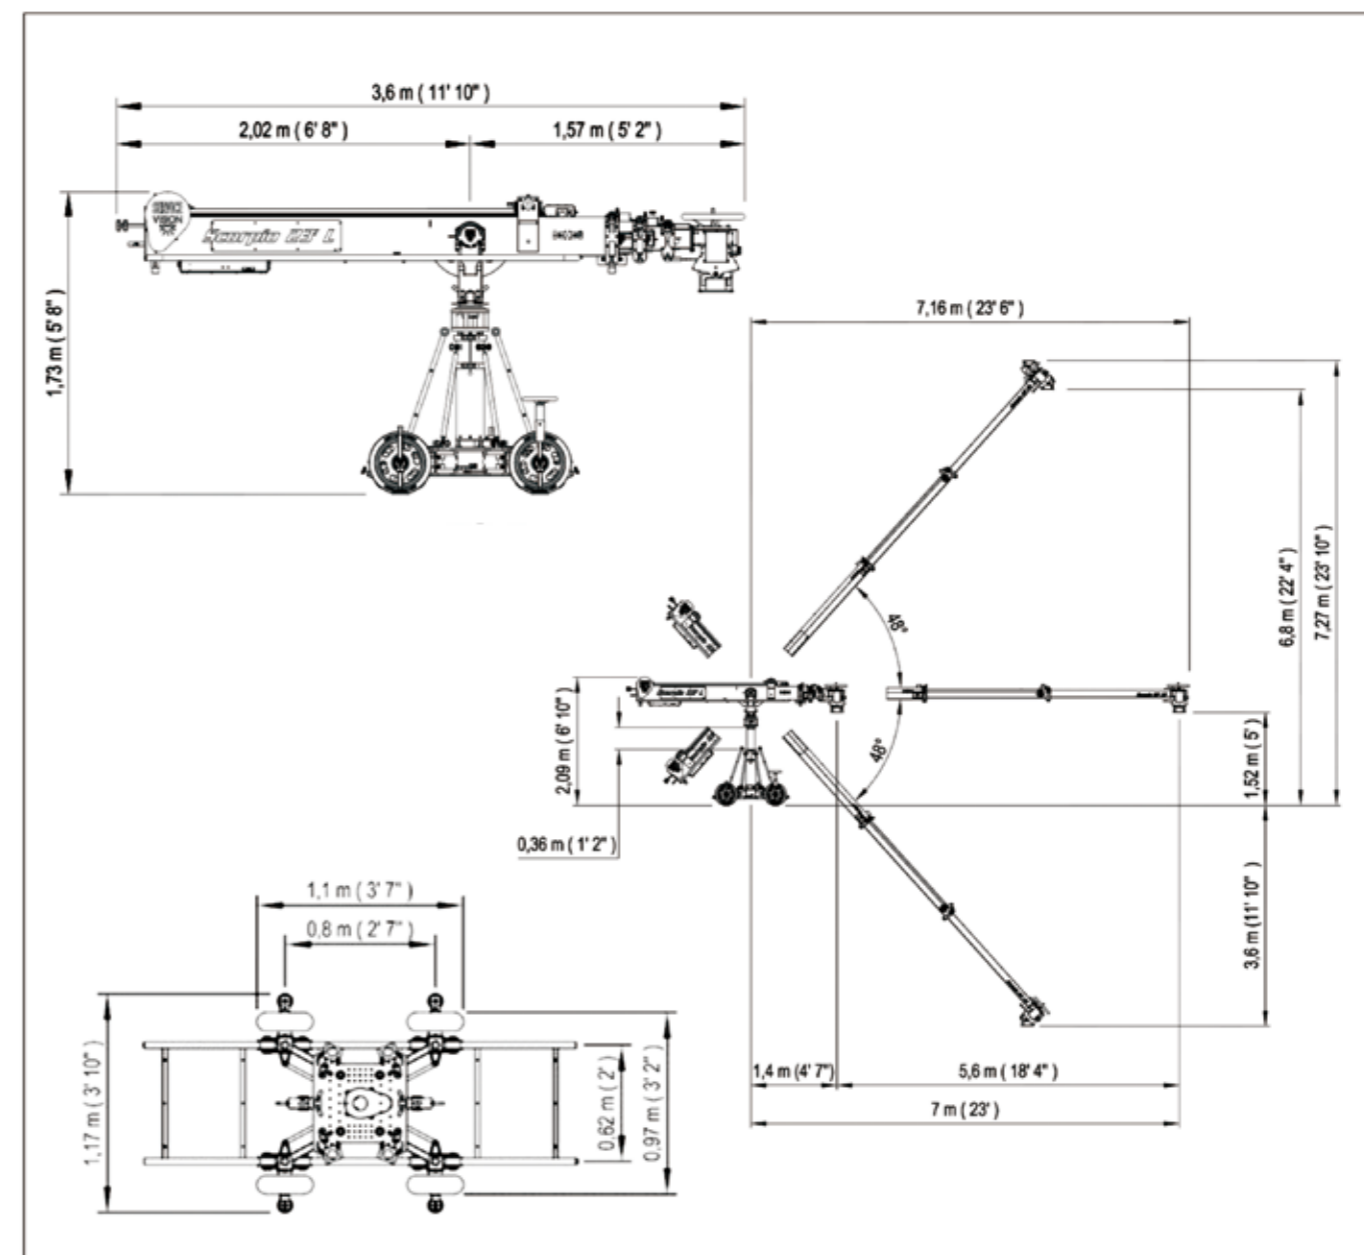

レンタル料金

1day **¥176,000** (税抜¥160,000)